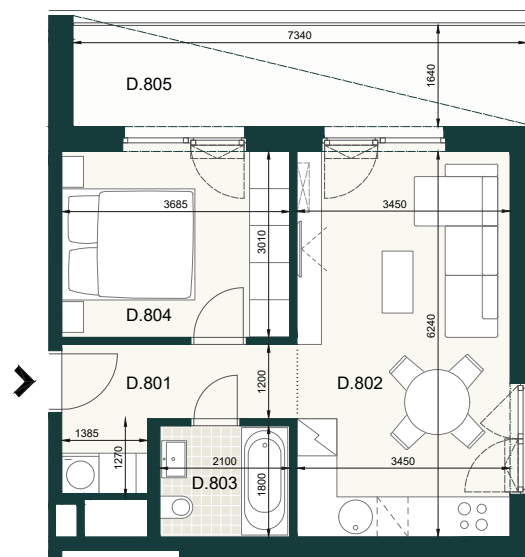

BYT B2.8.D

D.801	PREDSIEŇ S CHODBOU	6,30m ²
D.802	OBÝVACIA IZBA S KUCHYŇOU	22,00m ²
D.803	KÚPEĽŇA S WC	3,60m ²
D.804	IZBA	11,50m ²
ÚŽITKOVÁ PLOCHA BYTU		43,40m²

EXTERIÉR

D.805	TERASA	12,70m ²
-------	--------	---------------------

SPOLU (BYT + EXTERIÉR) 56,10m²

Pôdorys a rozmiestnenie vnútorného vybavenia bytu sú ilustračné. Uvedené rozmery sú predbežné a nemusia sa zhodovať s realizačným projektom. Do výmery bytu sa nezapočítava priestor pod priečkami. Zariaďovacie predmety nie sú súčasťou dodávky.