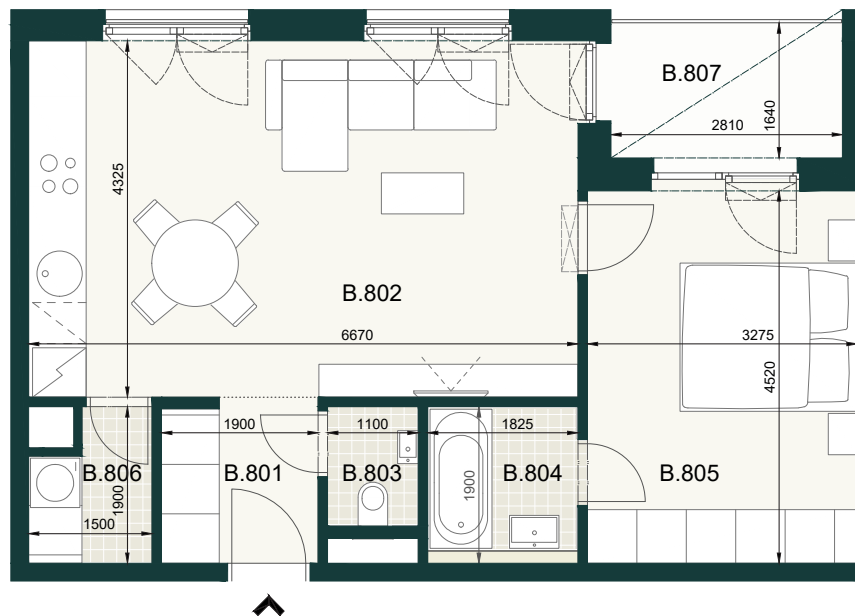

## BYT **B2.8.B**

B.801	PREDSIEŇ	3,80m <sup>2</sup>
B.802	OBÝVACIA IZBA S KUCHYŇOU	29,10m <sup>2</sup>
B.803	WC	1,60m <sup>2</sup>
B.804	KÚPEĽŇA	3,40m <sup>2</sup>
B.805	IZBA	15,10m <sup>2</sup>
B.806	KOMORA	2,50m <sup>2</sup>
<b>ÚŽITKOVÁ PLOCHA BYTU</b>		<b>55,40m<sup>2</sup></b>

B.807	TERASA	5,10m <sup>2</sup>
-------	--------	--------------------

<b>SPOLU (BYT + EXTERIÉR)</b>		<b>60,50m<sup>2</sup></b>
-------------------------------	--	---------------------------

Pôdorys a rozmiestnenie vnútorného vybavenia bytu sú ilustračné. Uvedené rozmery sú predbežné a nemusia sa zhodovať s realizačným projektom. Do výmery bytu sa nezapočítava priestor pod priečkami. Zariaďovacie predmety nie sú súčasťou dodávky.