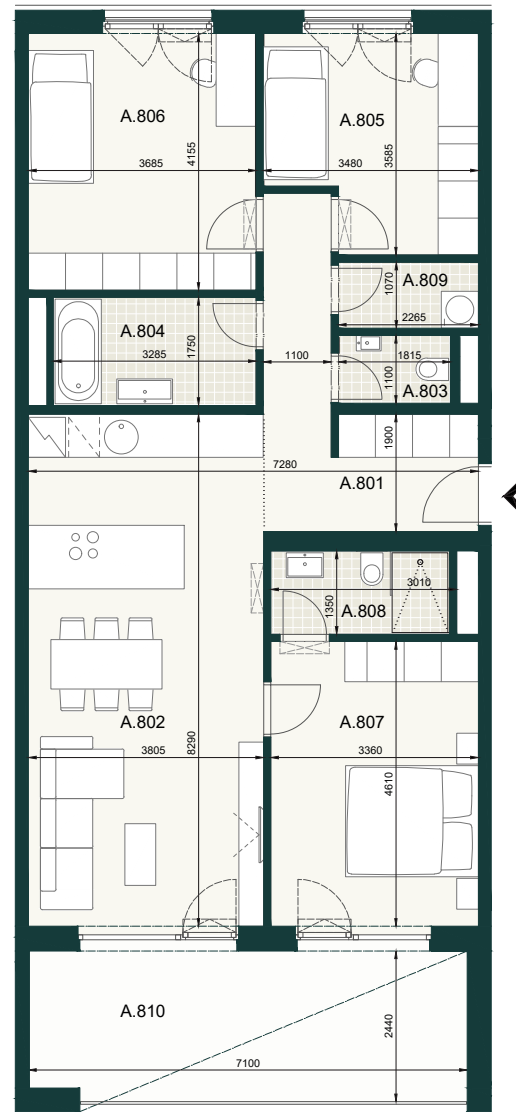

BYT B2.8.A

A.801	PREDSIEŇ S CHODBOU	10,90m ²
A.802	OBÝVACIA IZBA S KUCHYŇOU	32,00m ²
A.803	WC	2,00m ²
A.804	KÚPEĽŇA	5,50m ²
A.805	IZBA	11,30m ²
A.806	IZBA	15,50m ²
A.807	IZBA	15,90m ²
A.808	KÚPEĽŇA S WC	4,20m ²
A.809	KOMORA	2,40m ²
ÚŽITKOVÁ PLOCHA BYTU		99,70m²

EXTERIÉR

A.810	TERASA	18,00m ²
-------	--------	---------------------

SPOLU (BYT + EXTERIÉR) 117,70m²

Pôdorys a rozmiestnenie vnútorného vybavenia bytu sú ilustračné. Uvedené rozmery sú predbežné a nemusia sa zhodovať s realizačným projektom. Do výmery bytu sa nezapočítava priestor pod priečkami. Zariaďovacie predmety nie sú súčasťou dodávky.