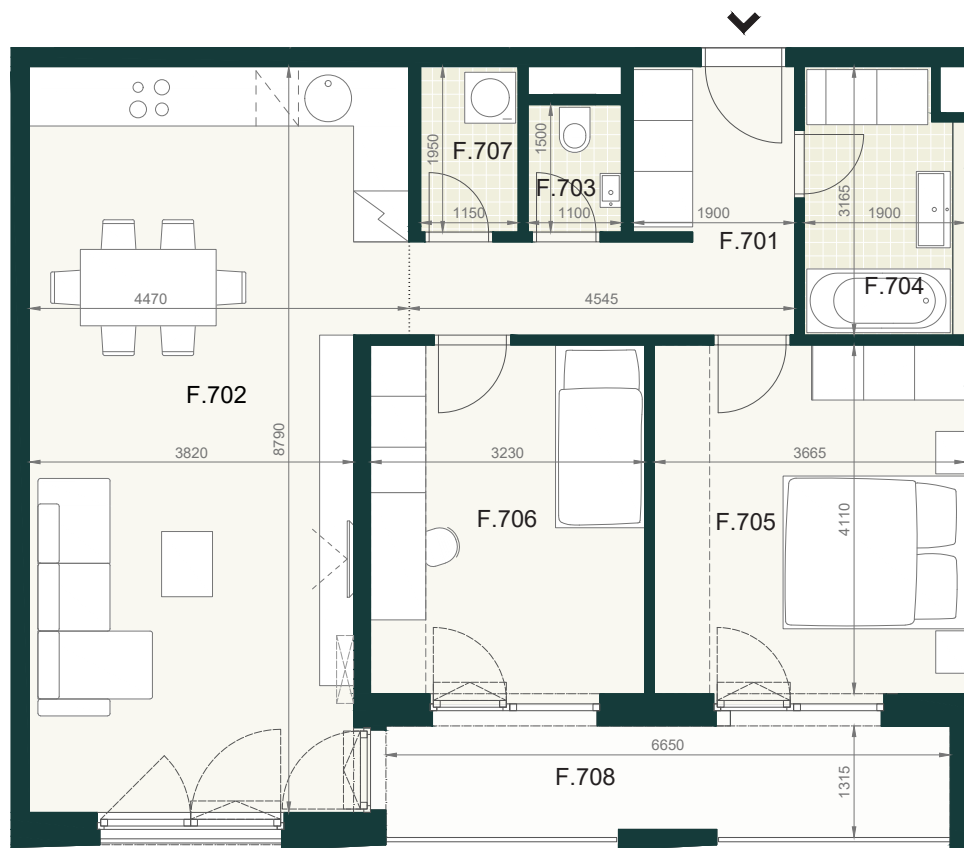

BYT B2.7F

F.701	PREDSIEŇ A CHODBA	9,30m ²
F.702	OBÝVACIA IZBA S KUCHYŇOU	35,80m ²
F.703	WC	1,70m ²
F.704	KÚPEĽŇA	5,60m ²
F.705	IZBA	15,30m ²
F.706	IZBA	13,50m ²
F.707	KOMORA	2,20m ²
ÚŽITKOVÁ PLOCHA BYTU		83,40m²

EXTERIÉR

F.708	LOGGIA	9,50m ²
-------	--------	--------------------

SPOLU (BYT + EXTERIÉR) 92,90m²

Pôdorys a rozmiestnenie vnútorného vybavenia bytu sú ilustračné. Uvedené rozmery sú predbežné a nemusia sa zhodovať s realizačným projektom. Do výmery bytu sa nezapočítava priestor pod priečkami. Zariaďovacie predmety nie sú súčasťou dodávky.