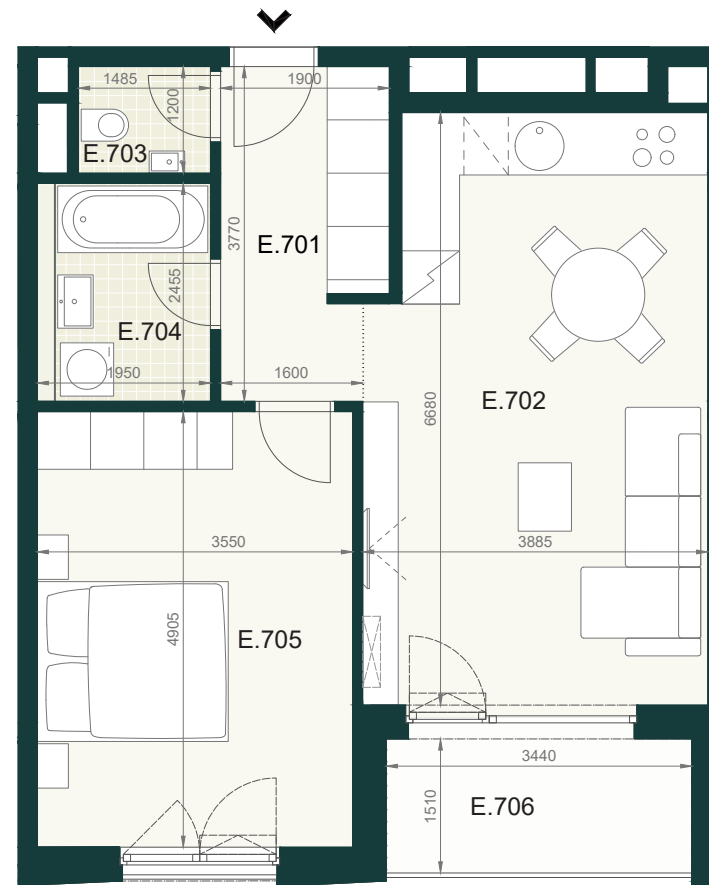

BYT B 2.7 E

E.701	PREDSIEŇ	7,00m ²
E.702	OBÝVACIA IZBA S KUCHYŇOU	25,30m ²
E.703	WC	1,80m ²
E.704	KÚPEĽŇA	4,80m ²
E.705	IZBA	17,40m ²
ÚŽITKOVÁ PLOCHA BYTU		56,30m²

EXTERIÉR

E.708	LOGGIA	5,70m ²
-------	--------	--------------------

SPOLU (BYT + EXTERIÉR) 62,00m²

Pôdorys a rozmiestnenie vnútorného vybavenia bytu sú ilustračné. Uvedené rozmery sú predbežné a nemusia sa zhodovať s realizačným projektom. Do výmery bytu sa nezapočítava priestor pod priečkami. Zariaďovacie predmety nie sú súčasťou dodávky.