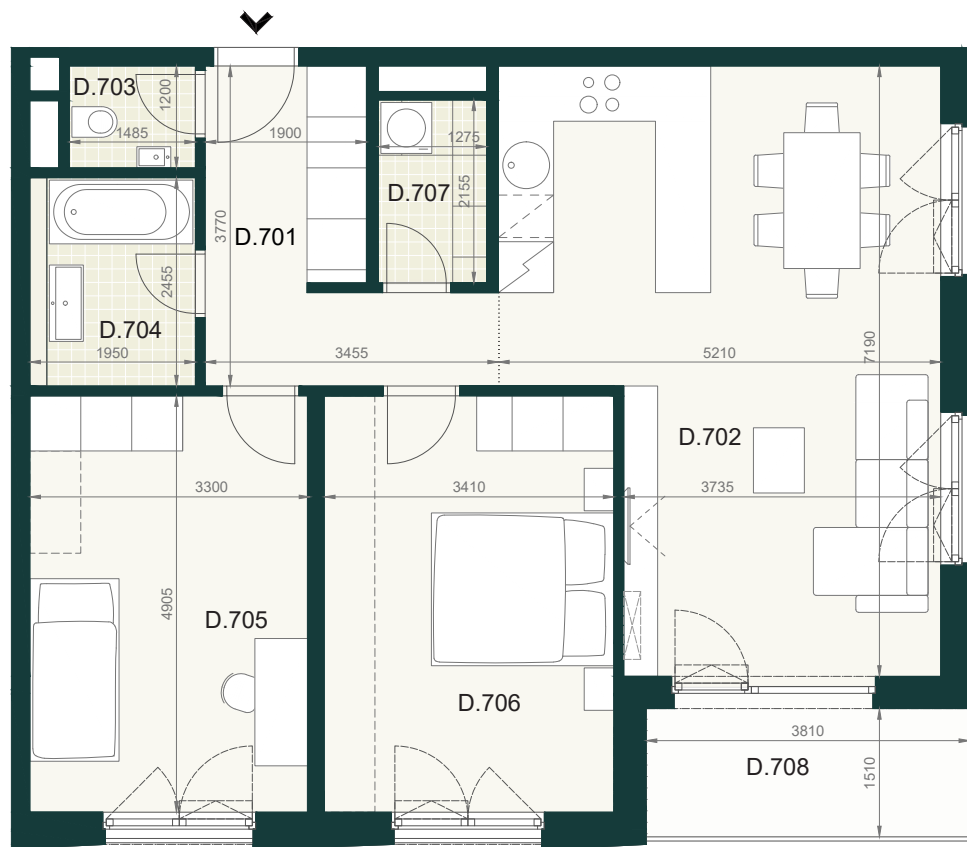

## BYT B2.7D

D.701	PREDSIEŇ A CHODBA	9,30m <sup>2</sup>
D.702	OBÝVACIA IZBA S KUCHYŇOU	32,70m <sup>2</sup>
D.703	WC	1,80m <sup>2</sup>
D.704	KÚPEĽŇA	4,80m <sup>2</sup>
D.705	IZBA	16,00m <sup>2</sup>
D.706	IZBA	16,70m <sup>2</sup>
D.707	KOMORA	2,70m <sup>2</sup>
<b>ÚŽITKOVÁ PLOCHA BYTU</b>		<b>84,00m<sup>2</sup></b>

### EXTERIÉR

D.706	LOGGIA	6,20m <sup>2</sup>
-------	--------	--------------------

**SPOLU (BYT + EXTERIÉR) 90,20m<sup>2</sup>**

Pôdorys a rozmiestnenie vnútorného vybavenia bytu sú ilustračné. Uvedené rozmery sú predbežné a nemusia sa zhodovať s realizačným projektom. Do výmery bytu sa nezapočítava priestor pod priečkami. Zariaďovacie predmety nie sú súčasťou dodávky.