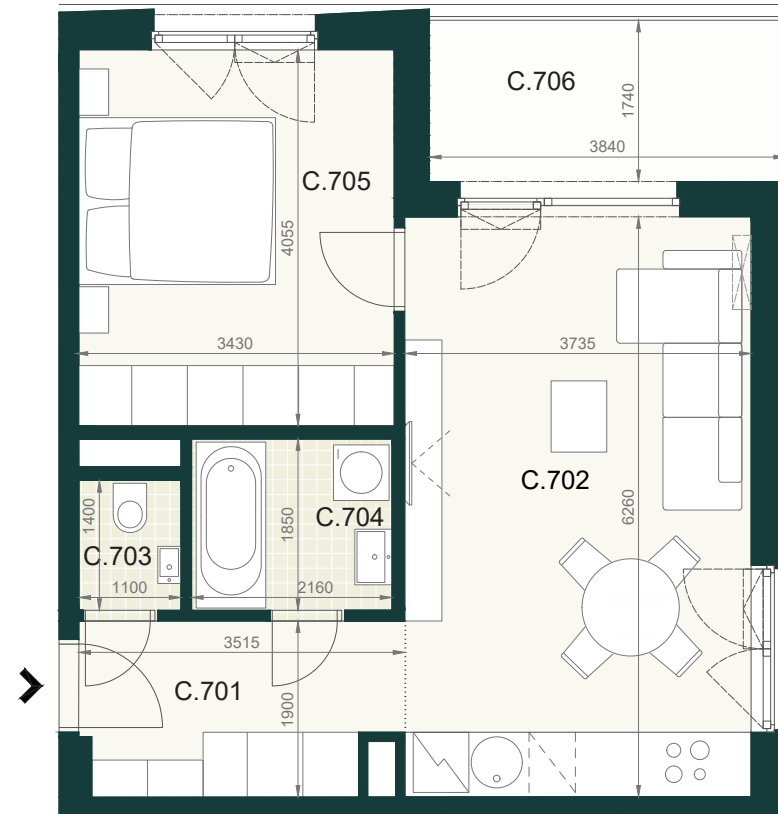

BYT B2.7C

C.701	PREDSIEŇ	6,20m ²
C.702	OBÝVACIA IZBA S KUCHYŇOU	23,80m ²
C.703	WC	1,70m ²
C.704	KÚPEĽŇA	4,10m ²
C.705	IZBA	13,80m ²
ÚŽITKOVÁ PLOCHA BYTU		49,60m²

EXTERIÉR

C.706	LOGGIA	7,00m ²
-------	--------	--------------------

SPOLU (BYT + EXTERIÉR) 56,60m²

Pôdorys a rozmiestnenie vnútorného vybavenia bytu sú ilustračné. Uvedené rozmery sú predbežné a nemusia sa zhodovať s realizačným projektom. Do výmery bytu sa nezapočítava priestor pod priečkami. Zariaďovacie predmety nie sú súčasťou dodávky.