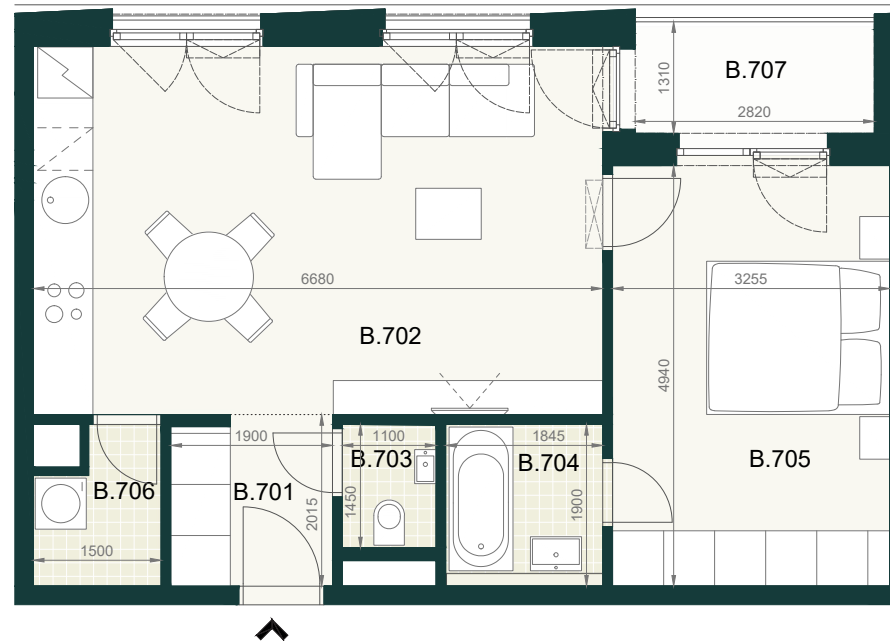

BYT B2.7B

B.701	PREDSIEŇ	3,70m ²
B.702	OBÝVACIA IZBA S KUCHYŇOU	29,20m ²
B.703	WC	1,70m ²
B.704	KÚPEĽŇA	3,60m ²
B.705	IZBA	16,30m ²
B.706	KOMORA	2,50m ²
ÚŽITKOVÁ PLOCHA BYTU		57,00m²

EXTERIÉR

B.707	LOGGIA	4,20m ²
-------	--------	--------------------

SPOLU (BYT + EXTERIÉR) 61,20m²

Pôdorys a rozmiestnenie vnútorného vybavenia bytu sú ilustračné. Uvedené rozmery sú predbežné a nemusia sa zhodovať s realizačným projektom. Do výmery bytu sa nezapočítava priestor pod priečkami. Zariaďovacie predmety nie sú súčasťou dodávky.