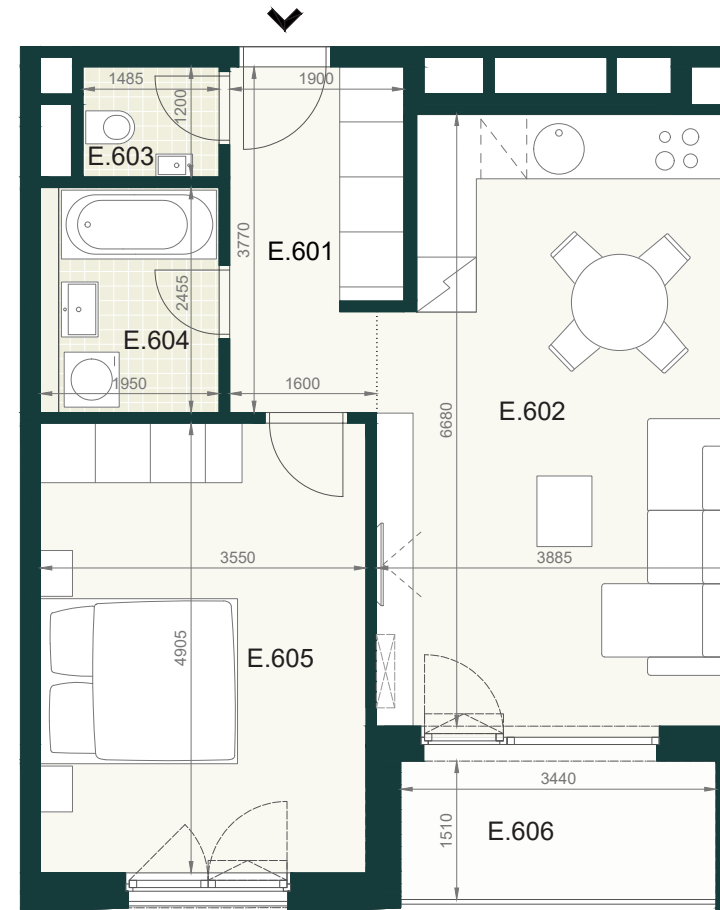

BYT

B 2.6 E

E.601	PREDSIEŇ	7,00m ²
E.602	OBÝVACIA IZBA S KUCHYŇOU	25,30m ²
E.603	WC	1,80m ²
E.604	KÚPEĽŇA	4,80m ²
E.605	IZBA	17,40m ²
ÚŽITKOVÁ PLOCHA BYTU		56,30m²

EXTERIÉR

E.608	LOGGIA	5,70m ²
-------	--------	--------------------

SPOLU (BYT + EXTERIÉR)

62,00m²

Pôdorys a rozmiestnenie vnútorného vybavenia bytu sú ilustračné. Uvedené rozmery sú predbežné a nemusia sa zhodovať s realizačným projektom. Do výmery bytu sa nezapočítava priestor pod priečkami. Zariaďovacie predmety nie sú súčasťou dodávky.