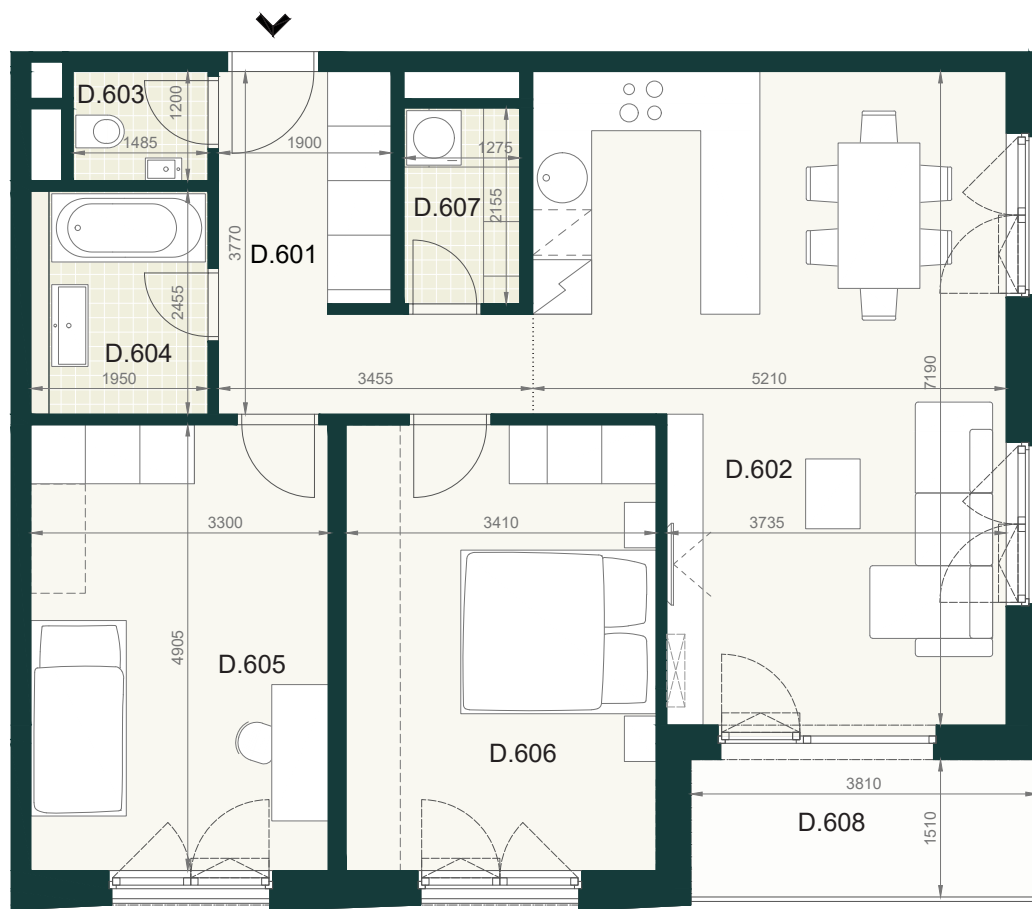

BYT B2.6D

D.601	PREDSIEŇ A CHODBA	9,30m ²
D.602	OBÝVACIA IZBA S KUCHYŇOU	32,70m ²
D.603	WC	1,80m ²
D.604	KÚPEĽŇA	4,80m ²
D.605	IZBA	16,00m ²
D.606	IZBA	16,70m ²
D.607	KOMORA	2,70m ²
ÚŽITKOVÁ PLOCHA BYTU		84,00m²

EXTERIÉR

D.606	LOGGIA	6,20m ²
-------	--------	--------------------

SPOLU (BYT + EXTERIÉR)**90,20m²**

Pôdorys a rozmiestnenie vnútorného vybavenia bytu sú ilustračné. Uvedené rozmery sú predbežné a nemusia sa zhodovať s realizačným projektom. Do výmery bytu sa nezapočítava priestor pod priečkami. Zariaďovacie predmety nie sú súčasťou dodávky.