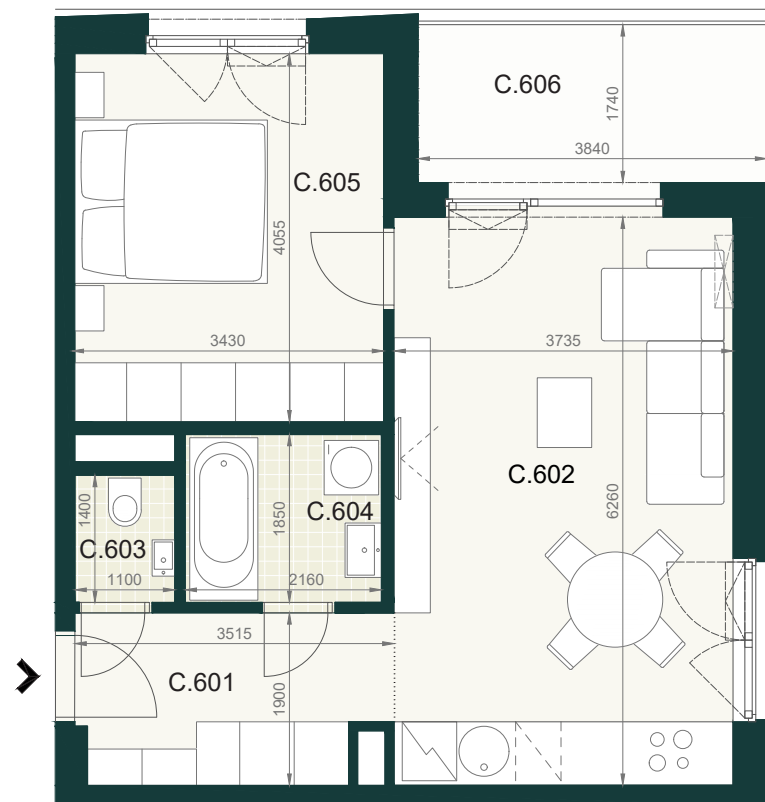

BYT **B2.6C**

C.601	PREDSIEŇ	6,20m ²
C.602	OBÝVACIA IZBA S KUCHYŇOU	23,80m ²
C.603	WC	1,70m ²
C.604	KÚPEĽŇA	4,10m ²
C.605	IZBA	13,80m ²
ÚŽITKOVÁ PLOCHA BYTU		49,60m²

EXTERIÉR

C.606	LOGGIA	7,00m ²
-------	--------	--------------------

SPOLU (BYT + EXTERIÉR) 56,60m²

Pôdorys a rozmiestnenie vnútorného vybavenia bytu sú ilustračné. Uvedené rozmery sú predbežné a nemusia sa zhodovať s realizačným projektom. Do výmery bytu sa nezapočítava priestor pod priečkami. Zariaďovacie predmety nie sú súčasťou dodávky.