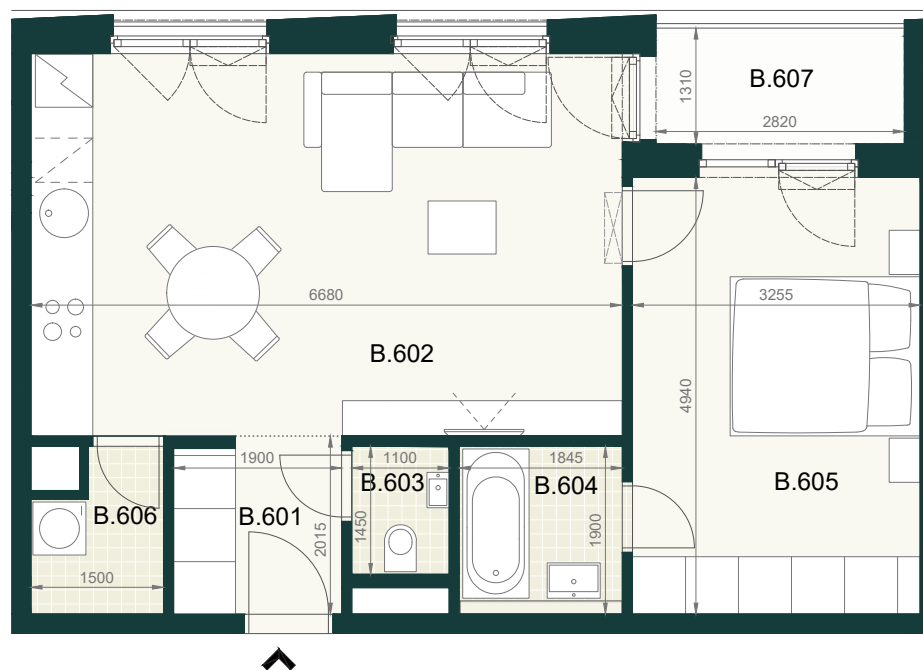

BYT **B2.6B**

B.601	PREDSIEŇ	3,70m ²
B.602	OBÝVACIA IZBA S KUCHYŇOU	29,20m ²
B.603	WC	1,70m ²
B.604	KÚPEĽŇA	3,60m ²
B.605	IZBA	16,30m ²
B.606	KOMORA	2,50m ²
ÚŽITKOVÁ PLOCHA BYTU		57,00m²

EXTERIÉR

B.607	LOGGIA	4,20m ²
-------	--------	--------------------

SPOLU (BYT + EXTERIÉR) 61,20m²

Pôdorys a rozmiestnenie vnútorného vybavenia bytu sú ilustračné. Uvedené rozmery sú predbežné a nemusia sa zhodovať s realizačným projektom. Do výmery bytu sa nezapočítava priestor pod priečkami. Zariaďovacie predmety nie sú súčasťou dodávky.