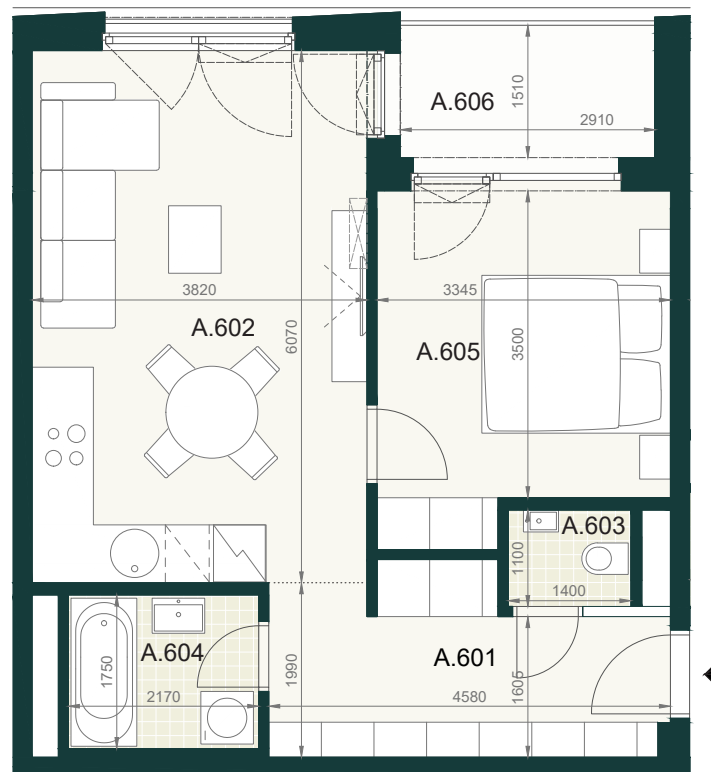

## BYT B2.6A

A.601	PREDSIEŇ	8,70m <sup>2</sup>
A.602	OBÝVACIA IZBA S KUCHYŇOU	23,30m <sup>2</sup>
A.603	WC	1,60m <sup>2</sup>
A.604	KÚPEĽŇA	3,80m <sup>2</sup>
A.605	IZBA	12,80m <sup>2</sup>
<b>ÚŽITKOVÁ PLOCHA BYTU</b>		<b>50,20m<sup>2</sup></b>

## EXTERIÉR

A.606	LOGGIA	4,80m <sup>2</sup>
-------	--------	--------------------

**SPOLU (BYT + EXTERIÉR) 55,00m<sup>2</sup>**

Podorys a rozmiestnenie vnútorného vybavenia bytu sú ilustrácie. Uvedené rozmery sú predbežné a nemusia sa zhodovať s realizačným projektom. Do výmery bytu sa nezapočítava priestor pod priečkami. Zariaďovacie predmety nie sú súčasťou dodávky.