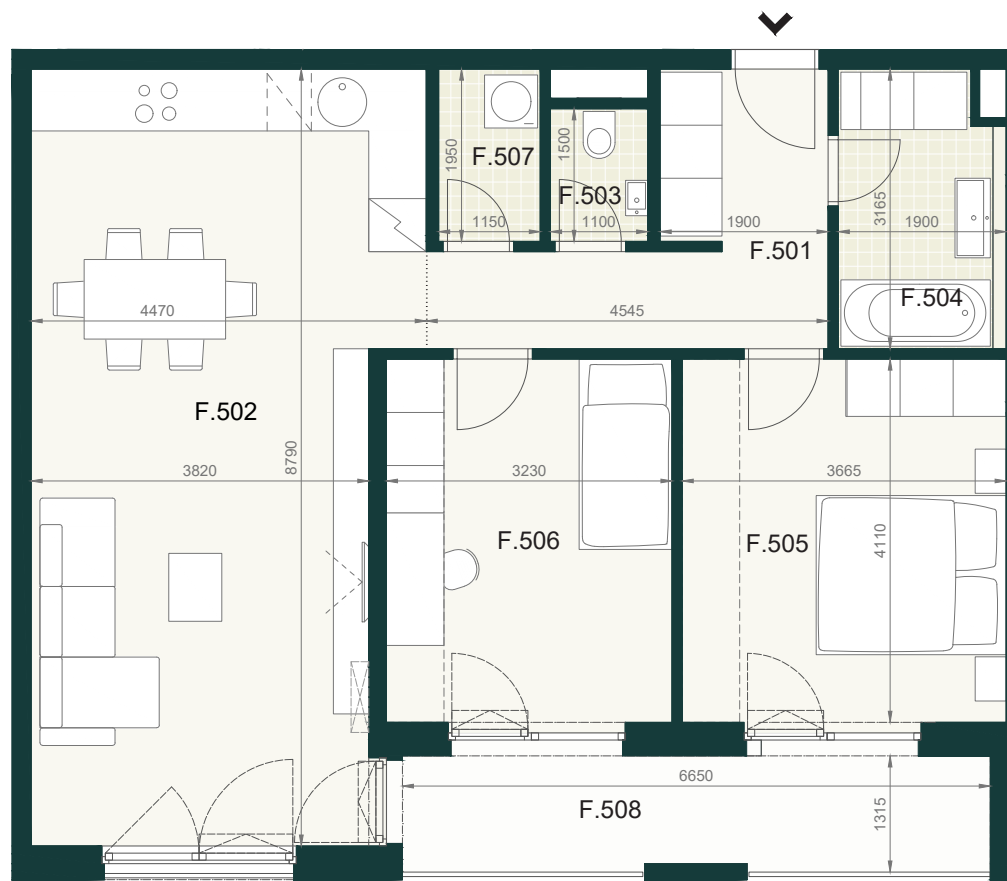

BYT B 2.5 F

F.501	PREDSIEŇ A CHODBA	9,30m ²
F.502	OBÝVACIA IZBA S KUCHYŇOU	35,80m ²
F.503	WC	1,70m ²
F.504	KÚPEĽŇA	5,60m ²
F.505	IZBA	15,30m ²
F.506	IZBA	13,50m ²
F.507	KOMORA	2,20m ²
ÚŽITKOVÁ PLOCHA BYTU		83,40m²

EXTERIÉR

F.508	LOGGIA	9,50m ²
-------	--------	--------------------

SPOLU (BYT + EXTERIÉR) 92,90m²

Pôdorys a rozmiestnenie vnútorného vybavenia bytu sú ilustračné. Uvedené rozmery sú predbežné a nemusia sa zhodovať s realizačným projektom. Do výmery bytu sa nezapočítava priestor pod priečkami. Zariaďovacie predmety nie sú súčasťou dodávky.