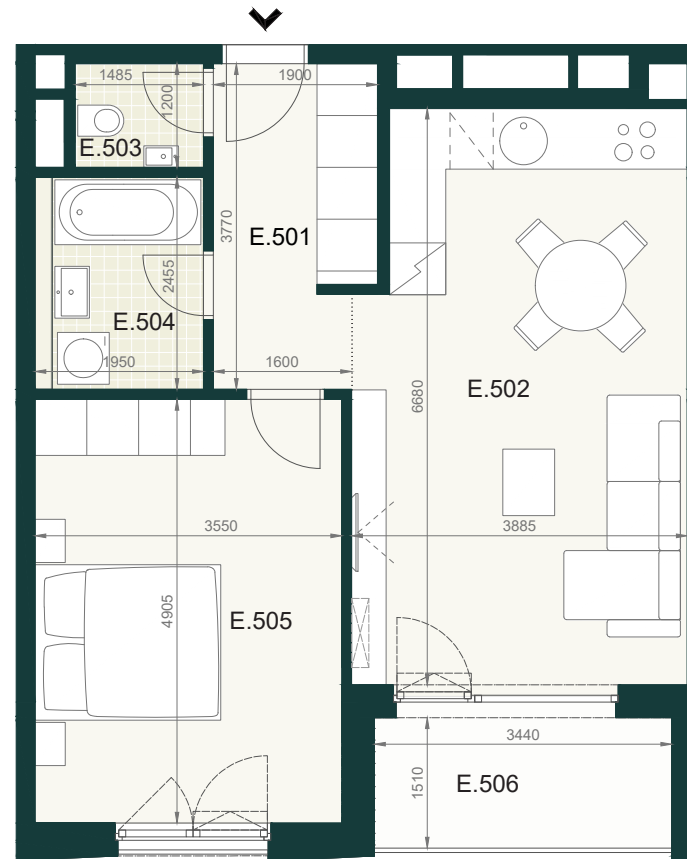

BYT B 2.5 E

E.501	PREDSIEŇ	7,00m ²
E.502	OBÝVACIA IZBA S KUCHYŇOU	25,30m ²
E.503	WC	1,80m ²
E.504	KÚPEĽŇA	4,80m ²
E.505	IZBA	17,40m ²
ÚŽITKOVÁ PLOCHA BYTU		56,30m²

EXTERIÉR

E.508	LOGGIA	5,70m ²
-------	--------	--------------------

SPOLU (BYT + EXTERIÉR) 62,00m²

Pôdorys a rozmiestnenie vnútorného vybavenia bytu sú ilustračné. Uvedené rozmery sú predbežné a nemusia sa zhodovať s realizačným projektom. Do výmery bytu sa nezapočítava priestor pod priečkami. Zariaďovacie predmety nie sú súčasťou dodávky.