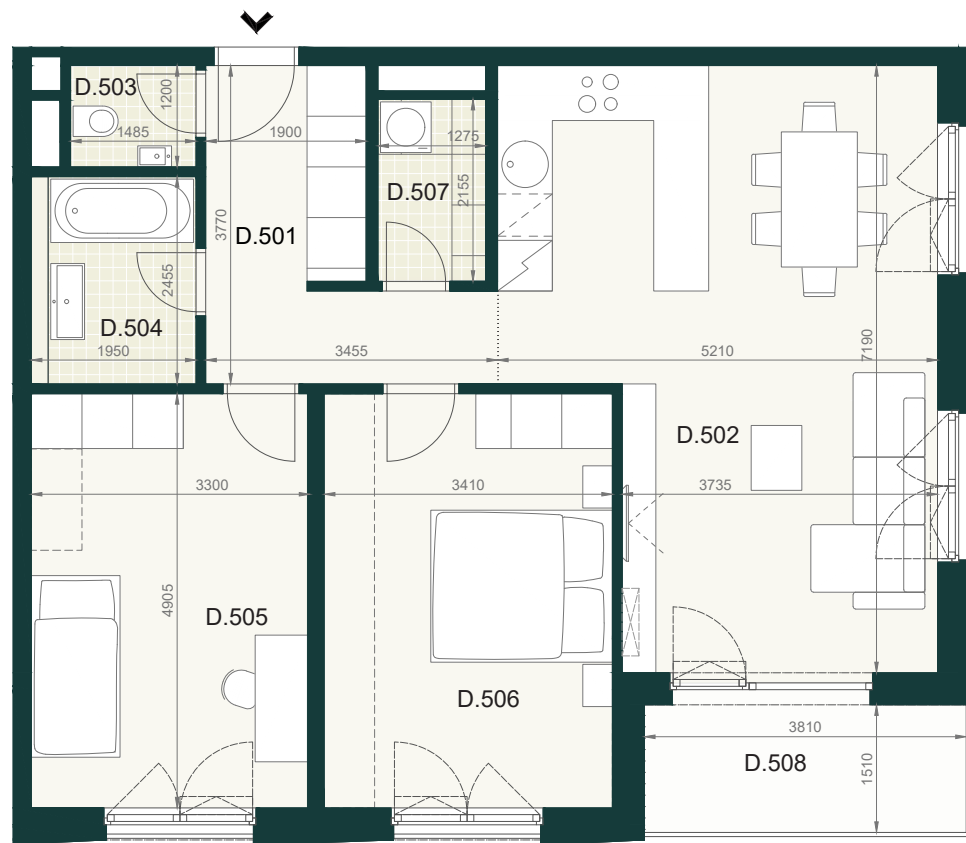

BYT B2.5D

D.501	PREDSIEŇ A CHODBA	9,30m ²
D.502	OBÝVACIA IZBA S KUCHYŇOU	32,70m ²
D.503	WC	1,80m ²
D.504	KÚPEĽŇA	4,80m ²
D.505	IZBA	16,00m ²
D.506	IZBA	16,70m ²
D.507	KOMORA	2,70m ²
ÚŽITKOVÁ PLOCHA BYTU		84,00m²

EXTERIÉR

D.506	LOGGIA	6,20m ²
-------	--------	--------------------

SPOLU (BYT + EXTERIÉR) 90,20m²

Pôdorys a rozmiestnenie vnútorného vybavenia bytu sú ilustračné. Uvedené rozmery sú predbežné a nemusia sa zhodovať s realizačným projektom. Do výmery bytu sa nezapočítava priestor pod priečkami. Zariaďovacie predmety nie sú súčasťou dodávky.