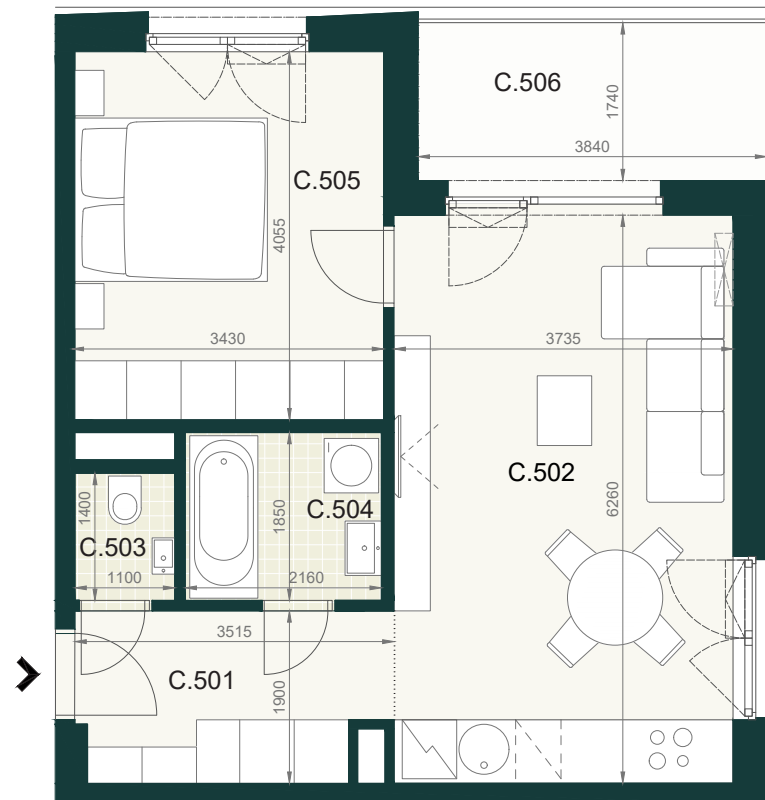

## BYT **B2.5C**

C.501	PREDSIEŇ	6,20m <sup>2</sup>
C.502	OBÝVACIA IZBA S KUCHYŇOU	23,80m <sup>2</sup>
C.503	WC	1,70m <sup>2</sup>
C.504	KÚPEĽŇA	4,10m <sup>2</sup>
C.505	IZBA	13,80m <sup>2</sup>
<b>ÚŽITKOVÁ PLOCHA BYTU</b>		<b>49,60m<sup>2</sup></b>

## EXTERIÉR

C.506	LOGGIA	7,00m <sup>2</sup>
-------	--------	--------------------

**SPOLU (BYT + EXTERIÉR) 56,60m<sup>2</sup>**

Pôdorys a rozmiestnenie vnútorného vybavenia bytu sú ilustračné. Uvedené rozmery sú predbežné a nemusia sa zhodovať s realizačným projektom. Do výmery bytu sa nezapočítava priestor pod priečkami. Zariaďovacie predmety nie sú súčasťou dodávky.