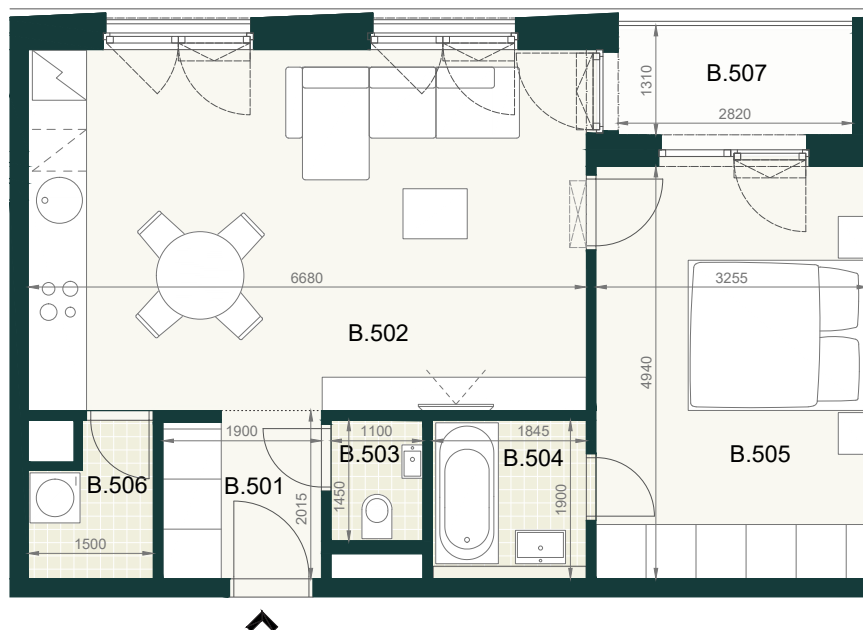

BYT **B.2.5B**

B.501	PREDSIEŇ	3,70m ²
B.502	OBÝVACIA IZBA S KUCHYŇOU	29,20m ²
B.503	WC	1,70m ²
B.504	KÚPEĽŇA	3,60m ²
B.505	IZBA	16,30m ²
B.506	KOMORA	2,50m ²
ÚŽITKOVÁ PLOCHA BYTU		57,00m²

EXTERIÉR

B.507	LOGGIA	4,20m ²
-------	--------	--------------------

SPOLU (BYT + EXTERIÉR) 61,20m²

Pôdorys a rozmiestnenie vnútorného vybavenia bytu sú ilustračné. Uvedené rozmery sú predbežné a nemusia sa zhodovať s realizačným projektom. Do výmery bytu sa nezapočítava priestor pod priečkami. Zariaďovacie predmety nie sú súčasťou dodávky.