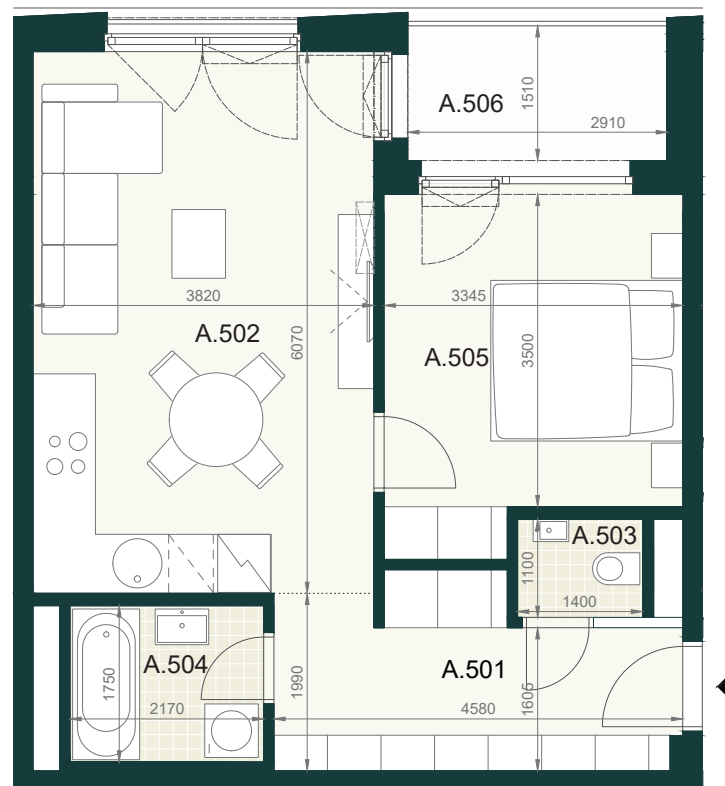

## BYT B2.5A

A.501	PREDSIEŇ	8,70m <sup>2</sup>
A.502	OBÝVACIA IZBA S KUCHYŇOU	23,30m <sup>2</sup>
A.503	WC	1,60m <sup>2</sup>
A.504	KÚPEĽŇA	3,80m <sup>2</sup>
A.505	IZBA	12,80m <sup>2</sup>
<b>ÚŽITKOVÁ PLOCHA BYTU</b>		<b>50,20m<sup>2</sup></b>

### EXTERIÉR

A.506	LOGGIA	4,80m <sup>2</sup>
-------	--------	--------------------

**SPOLU (BYT + EXTERIÉR) 55,00m<sup>2</sup>**

Podoba a rozmiesťovanie vnútorného vybavenia bytu sa ilustráciou. Uvedené rozmery sa považujú za približné a nemusia sa zhodovať s realizačným projektom. Do výmery bytu sa nezapočítava priestor pod priečkami. Zariaďovacie predmety nie sú súčasťou dodávky.