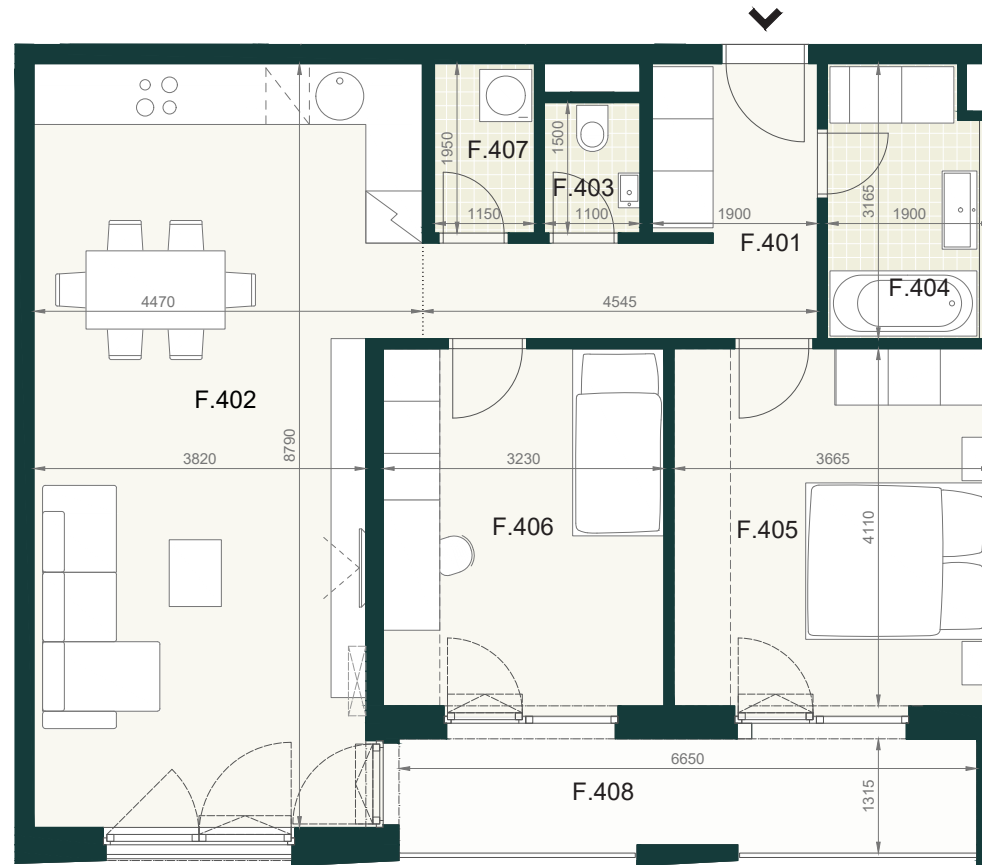

BYT B 2.4 F

F.401	PREDSIEŇ A CHODBA	9,30m ²
F.402	OBÝVACIA IZBA S KUCHYŇOU	35,80m ²
F.403	WC	1,70m ²
F.404	KÚPEĽŇA	5,60m ²
F.405	IZBA	15,30m ²
F.406	IZBA	13,50m ²
F.407	KOMORA	2,20m ²
ÚŽITKOVÁ PLOCHA BYTU		83,40m²

EXTERIÉR

F.408	LOGGIA	9,50m ²
-------	--------	--------------------

SPOLU (BYT + EXTERIÉR) 92,90m²

Pôdorys a rozmiestnenie vnútorného vybavenia bytu sú ilustračné. Uvedené rozmery sú predbežné a nemusia sa zhodovať s realizačným projektom. Do výmery bytu sa nezapočítava priestor pod priečkami. Zariaďovacie predmety nie sú súčasťou dodávky.