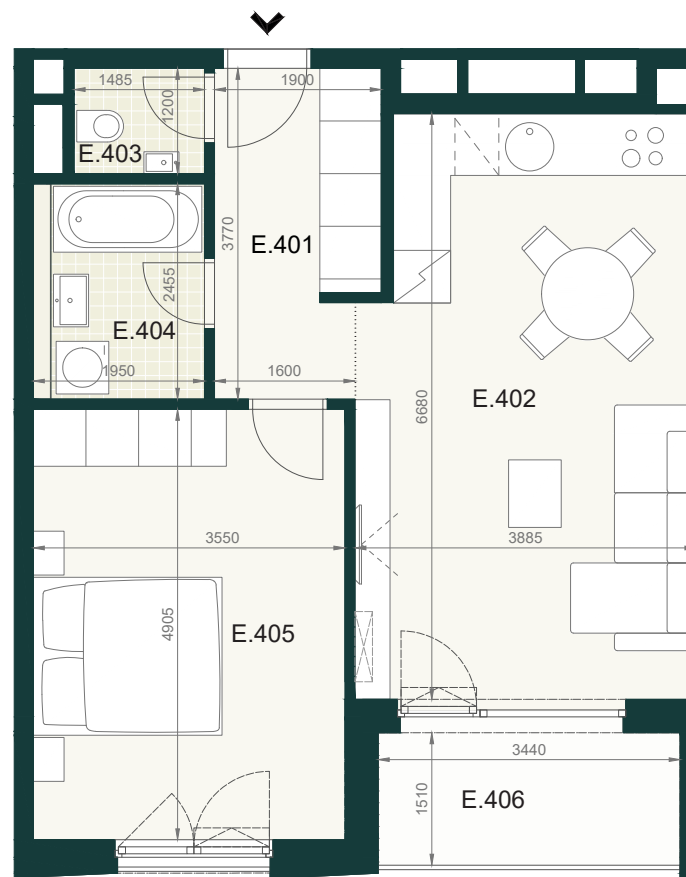

BYT B2.4E

E.401	PREDSIEŇ	7,00m ²
E.402	OBÝVACIA IZBA S KUCHYŇOU	25,30m ²
E.403	WC	1,80m ²
E.404	KÚPELŇA	4,80m ²
E.405	IZBA	17,40m ²
ÚŽITKOVÁ PLOCHA BYTU		56,30m²

EXTERIÉR

E.408	LOGGIA	5,70m ²
-------	--------	--------------------

SPOLU (BYT + EXTERIÉR) 62,00m²

Pôdorys a rozmiestnenie vnútorného vybavenia bytu sú ilustračné. Uvedené rozmery sú predbežné a nemusia sa zhodovať s realizačným projektom. Do výmery bytu sa nezapočítava priestor pod priečkami. Zariaďovacie predmety nie sú súčasťou dodávky.