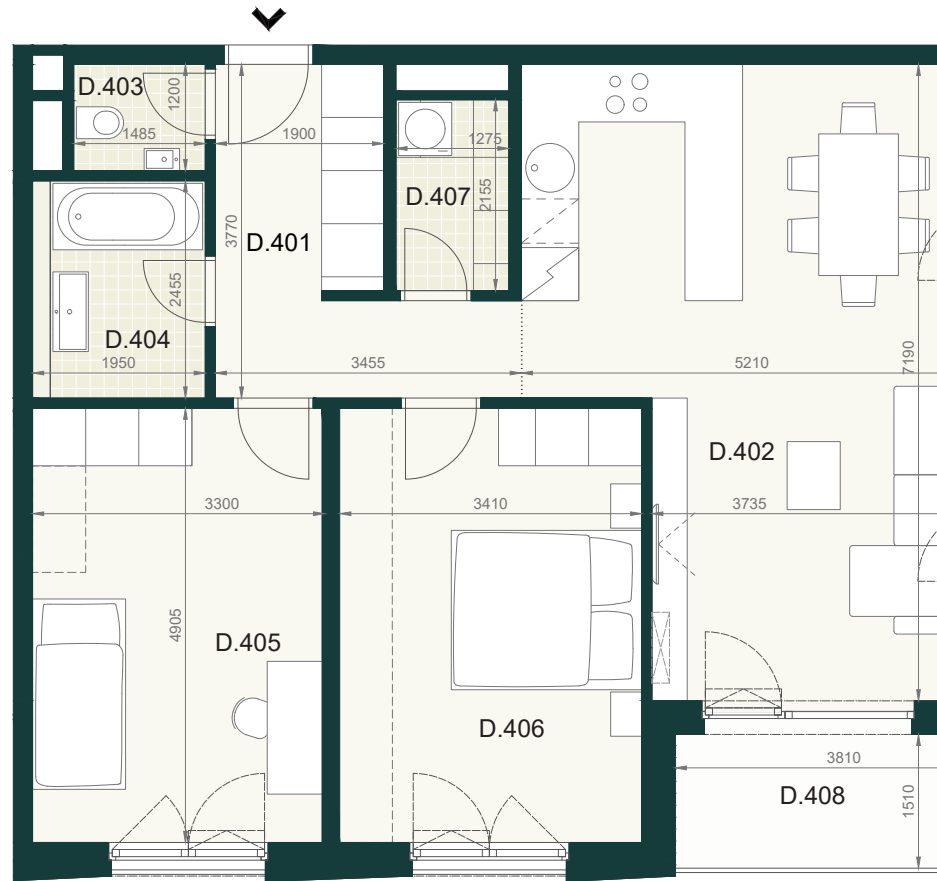

BYT B2.4D

D.401	PREDSIEŇ A CHODBA	9,30m ²
D.402	OBÝVACIA IZBA S KUCHYŇOU	32,70m ²
D.403	WC	1,80m ²
D.404	KÚPELŇA	4,80m ²
D.405	IZBA	16,00m ²
D.406	IZBA	16,70m ²
D.407	KOMORA	2,70m ²
ÚŽITKOVÁ PLOCHA BYTU		84,00m²

EXTERIÉR

D.406	LOGGIA	6,20m ²
-------	--------	--------------------

SPOLU (BYT + EXTERIÉR) 90,20m²

Pôdorys a rozmiestnenie vnútorného vybavenia bytu sú ilustračné. Uvedené rozmery sú predbežné a nemusia sa zhodovať s realizačným projektom. Do výmery bytu sa nezapočítava priestor pod priečkami. Zariaďovacie predmety nie sú súčasťou dodávky.