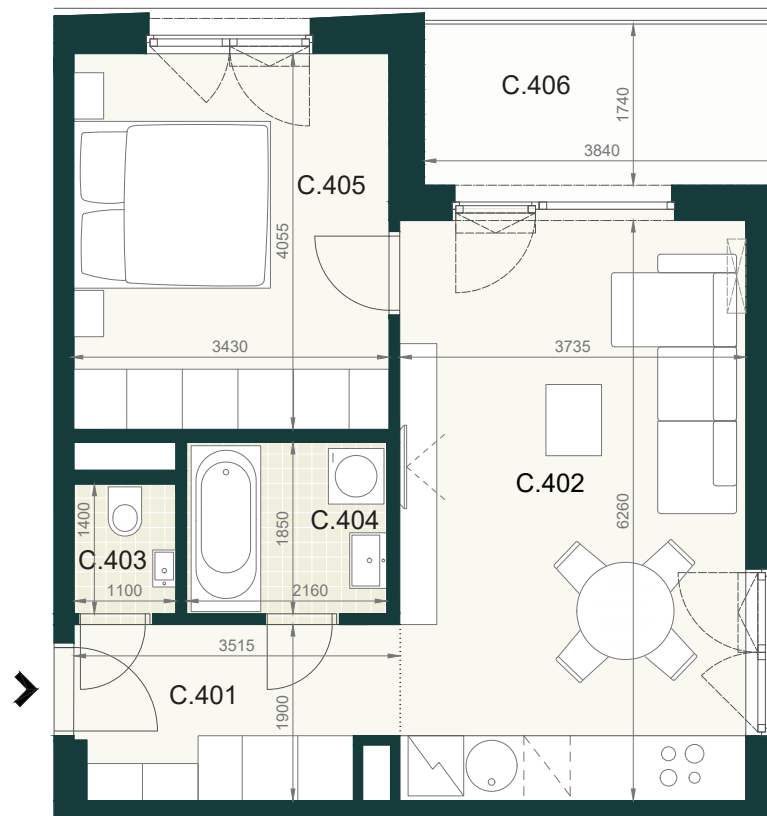

BYT B2.4C

C.401	PREDSIEŇ	6,20m ²
C.402	OBÝVACIA IZBA S KUCHYŇOU	23,80m ²
C.403	WC	1,70m ²
C.404	KÚPEĽŇA	4,10m ²
C.405	IZBA	13,80m ²
ÚŽITKOVÁ PLOCHA BYTU		49,60m²

EXTERIÉR

C.406	LOGGIA	7,00m ²
-------	--------	--------------------

SPOLU (BYT + EXTERIÉR) 56,60m²

Pôdorys a rozmiestnenie vnútorného vybavenia bytu sú ilustračné. Uvedené rozmery sú predbežné a nemusia sa zhodovať s realizačným projektom. Do výmery bytu sa nezapočítava priestor pod priečkami. Zariaďovacie predmety nie sú súčasťou dodávky.