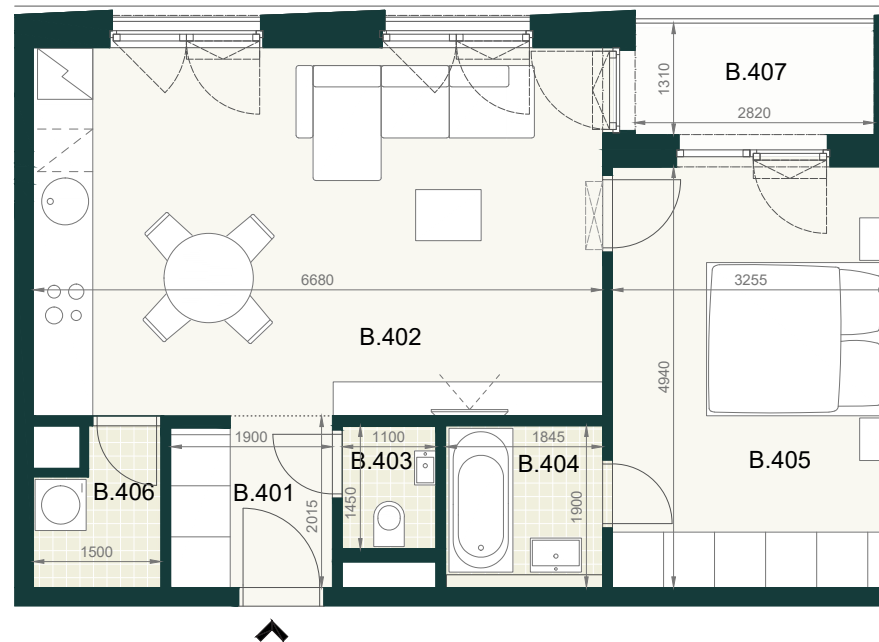

BYT **B2.4B**

B.401	PREDSIEŇ	3,70m ²
B.402	OBÝVACIA IZBA S KUCHYŇOU	29,20m ²
B.403	WC	1,70m ²
B.404	KÚPEĽŇA	3,60m ²
B.405	IZBA	16,30m ²
B.406	KOMORA	2,50m ²
ÚŽITKOVÁ PLOCHA BYTU		57,00m²

EXTERIÉR

B.407	LOGGIA	4,20m ²
-------	--------	--------------------

SPOLU (BYT + EXTERIÉR) 61,20m²

Pôdorys a rozmiestnenie vnútorného vybavenia bytu sú ilustračné. Uvedené rozmery sú predbežné a nemusia sa zhodovať s realizačným projektom. Do výmery bytu sa nezapočítava priestor pod priečkami. Zariaďovacie predmety nie sú súčasťou dodávky.