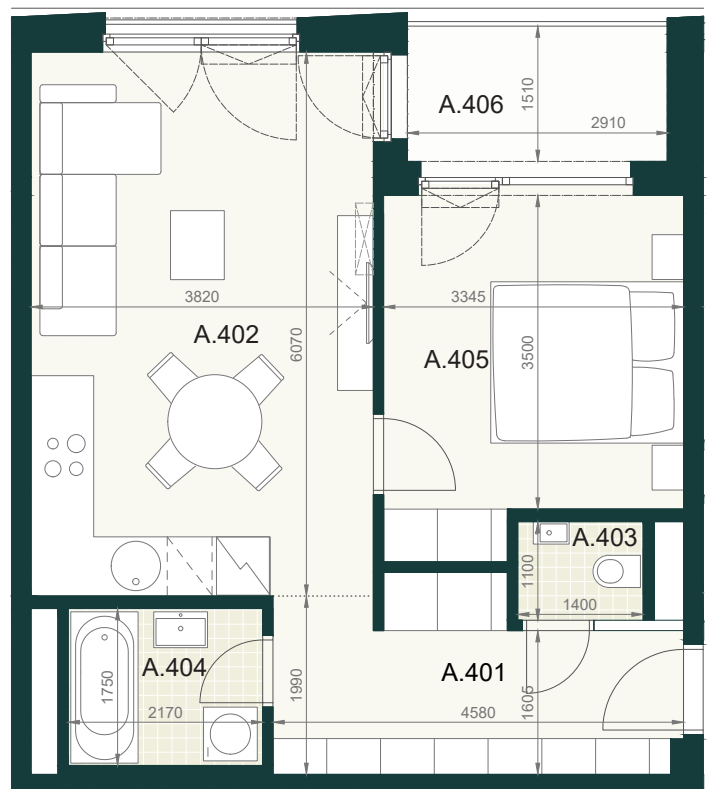

BYT

B2.4A

A.401	PREDSIEŇ	8,70m ²
A.402	OBÝVACIA IZBA S KUCHYŇOU	23,30m ²
A.403	WC	1,60m ²
A.404	KÚPEĽŇA	3,80m ²
A.405	IZBA	12,80m ²
ÚŽITKOVÁ PLOCHA BYTU		50,20m²

EXTERIÉR

A.406	LOGGIA	4,80m ²
-------	--------	--------------------

SPOLU (BYT + EXTERIÉR)

55,00m²

Pôdorys a rozmiestnenie vnútorného vybavenia bytu sú ilustračné. Uvedené rozmery sú predbežné a nemusia sa zhodovať s realizačným projektom. Do výmery bytu sa nezapočítava priestor pod priečkami. Zariaďovacie predmety nie sú súčasťou dodávky.