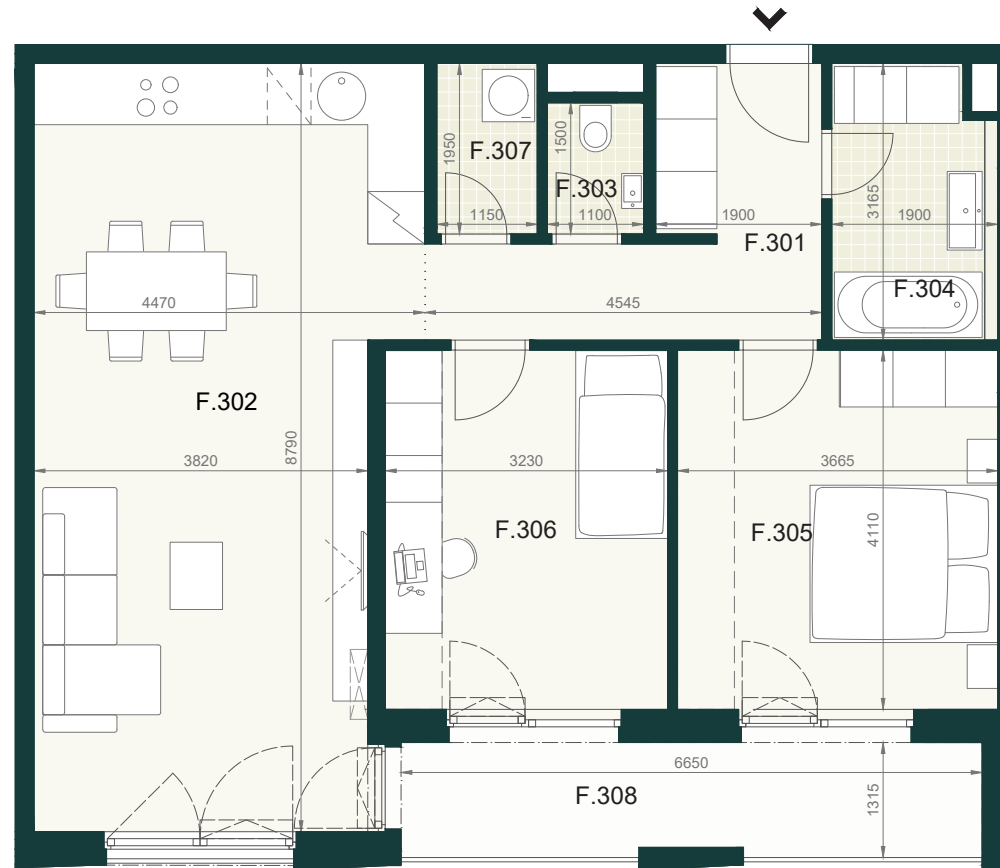

BYT **B2.3F**

F.301	PREDSIEŇ A CHODBA	9,30m ²
F.302	OBÝVACIA IZBA S KUCHYŇOU	35,80m ²
F.303	WC	1,70m ²
F.304	KÚPEĽŇA	5,80m ²
F.305	IZBA	15,30m ²
F.306	IZBA	13,50m ²
F.307	KOMORA	2,20m ²
ÚŽITKOVÁ PLOCHA BYTU		83,60m²

EXTERIÉR

F.308	LOGGIA	9,50m ²
-------	--------	--------------------

SPOLU (BYT + EXTERIÉR) 93,10m²

Pôdorys a rozmiestnenie vnútorného vybavenia bytu sú ilustračné. Uvedené rozmery sú predbežné a nemusia sa zhodovať s realizačným projektom. Do výmery bytu sa nezapočítava priestor pod priečkami. Zariaďovacie predmety nie sú súčasťou dodávky.