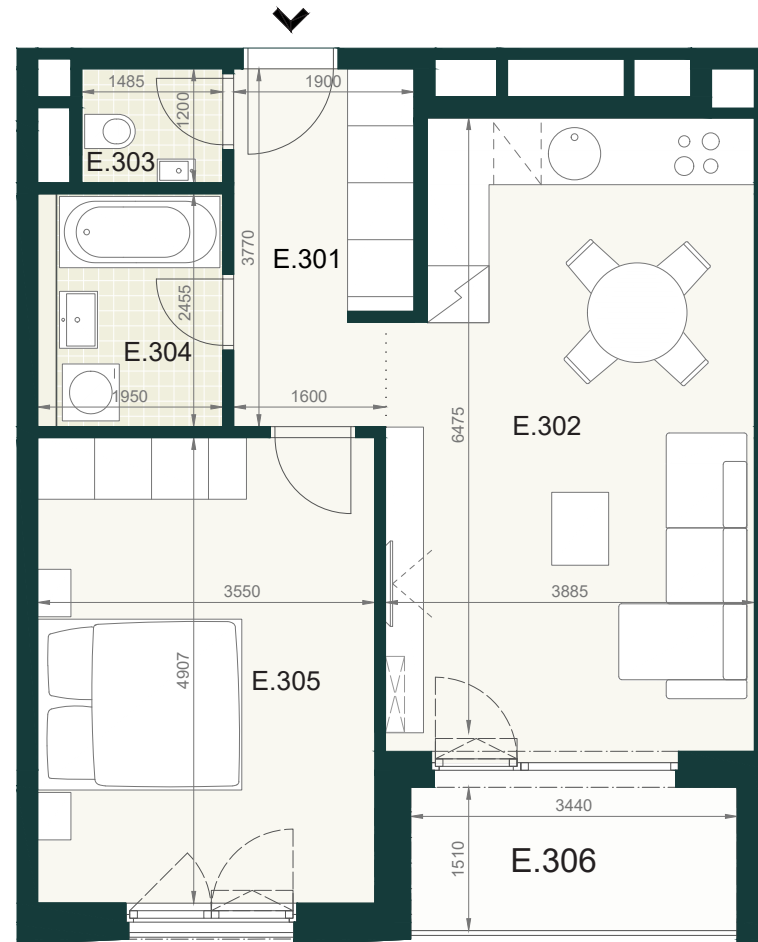

BYT B 2.3 E

E.301	PREDSIEŇ	7,00m ²
E.302	OBÝVACIA IZBA S KUCHYŇOU	25,30m ²
E.303	WC	1,80m ²
E.304	KÚPEĽŇA	4,80m ²
E.305	IZBA	17,40m ²
ÚŽITKOVÁ PLOCHA BYTU		56,30m²

EXTERIÉR

E.308	LOGGIA	5,70m ²
-------	--------	--------------------

SPOLU (BYT + EXTERIÉR) 62,00m²

Pôdorys a rozmiestnenie vnútorného vybavenia bytu sú ilustračné. Uvedené rozmery sú predbežné a nemusia sa zhodovať s realizačným projektom. Do výmery bytu sa nezapočítava priestor pod priečkami. Zariaďovacie predmety nie sú súčasťou dodávky.