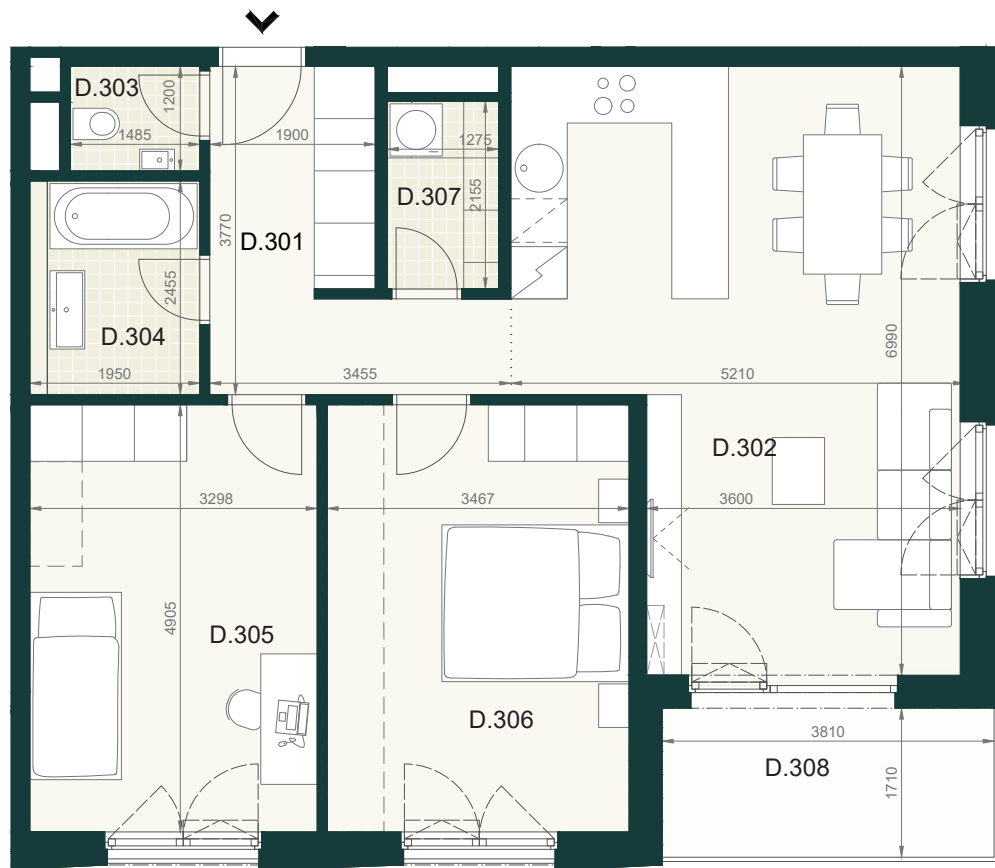

## BYT B2.3D

D.301	PREDSIEŇ A CHODBA	9,30m <sup>2</sup>
D.302	OBÝVACIA IZBA S KUCHYŇOU	31,60m <sup>2</sup>
D.303	WC	1,80m <sup>2</sup>
D.304	KÚPEĽŇA	4,80m <sup>2</sup>
D.305	IZBA	16,00m <sup>2</sup>
D.306	IZBA	16,70m <sup>2</sup>
D.307	KOMORA	2,70m <sup>2</sup>
<b>ÚŽITKOVÁ PLOCHA BYTU</b>		<b>82,90m<sup>2</sup></b>

### EXTERIÉR

D.306	LOGGIA	7,00m <sup>2</sup>
-------	--------	--------------------

**SPOLU (BYT + EXTERIÉR) 89,90m<sup>2</sup>**

Pôdorys a rozmiestnenie vnútorného vybavenia bytu sú ilustračné. Uvedené rozmery sú predbežné a nemusia sa zhodovať s realizačným projektom. Do výmery bytu sa nezapočítava priestor pod priečkami. Zariaďovacie predmety nie sú súčasťou dodávky.