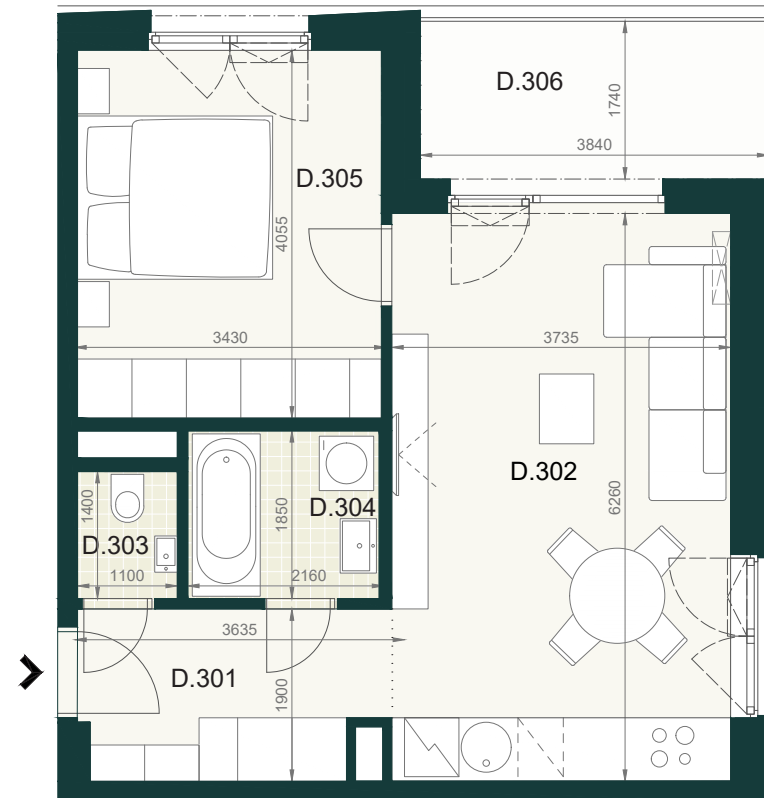

BYT **B2.3C**

C.301	PREDSIEŇ	6,10m ²
C.302	OBÝVACIA IZBA S KUCHYŇOU	23,80m ²
C.303	WC	1,60m ²
C.304	KÚPEĽŇA	4,00m ²
C.305	IZBA	13,60m ²
ÚŽITKOVÁ PLOCHA BYTU		49,10m²

EXTERIÉR

C.306	LOGGIA	7,00m ²
-------	--------	--------------------

SPOLU (BYT + EXTERIÉR) 56,10m²

Pôdorys a rozmiestnenie vnútorného vybavenia bytu sú ilustračné. Uvedené rozmery sú predbežné a nemusia sa zhodovať s realizačným projektom. Do výmery bytu sa nezapočítava priestor pod priečkami. Zariaďovacie predmety nie sú súčasťou dodávky.