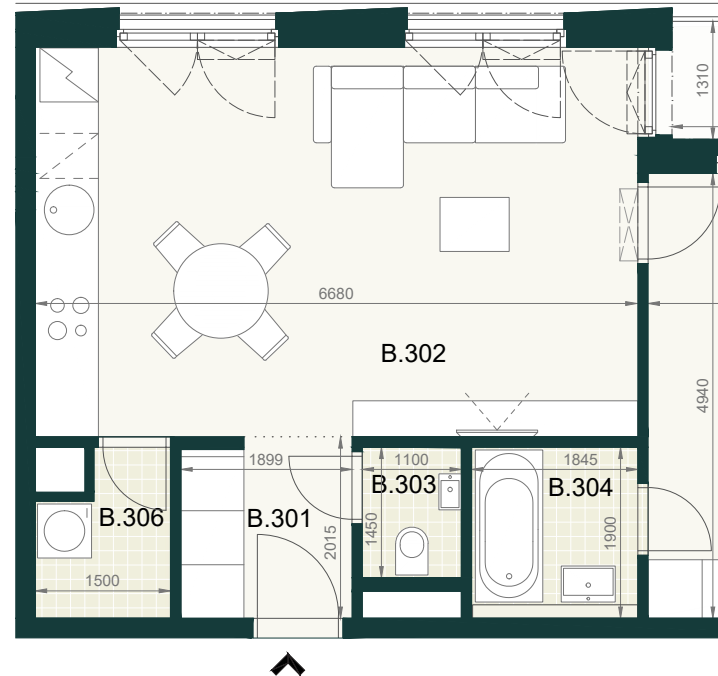

BYT **B2.3B**

B.301	PREDSIEŇ	3,70m ²
B.302	OBÝVACIA IZBA S KUCHYŇOU	29,20m ²
B.303	WC	1,70m ²
B.304	KÚPEĽŇA	3,60m ²
B.305	IZBA	16,30m ²
B.306	KOMORA	2,50m ²
ÚŽITKOVÁ PLOCHA BYTU		57,00m²

EXTERIÉR

B.307	LOGGIA	4,20m ²
-------	--------	--------------------

SPOLU (BYT + EXTERIÉR) 61,20m²

Pôdorys a rozmiestnenie vnútorného vybavenia bytu sú ilustračné. Uvedené rozmery sú predbežné a nemusia sa zhodovať s realizačným projektom. Do výmery bytu sa nezapočítava priestor pod priečkami. Zariaďovacie predmety nie sú súčasťou dodávky.