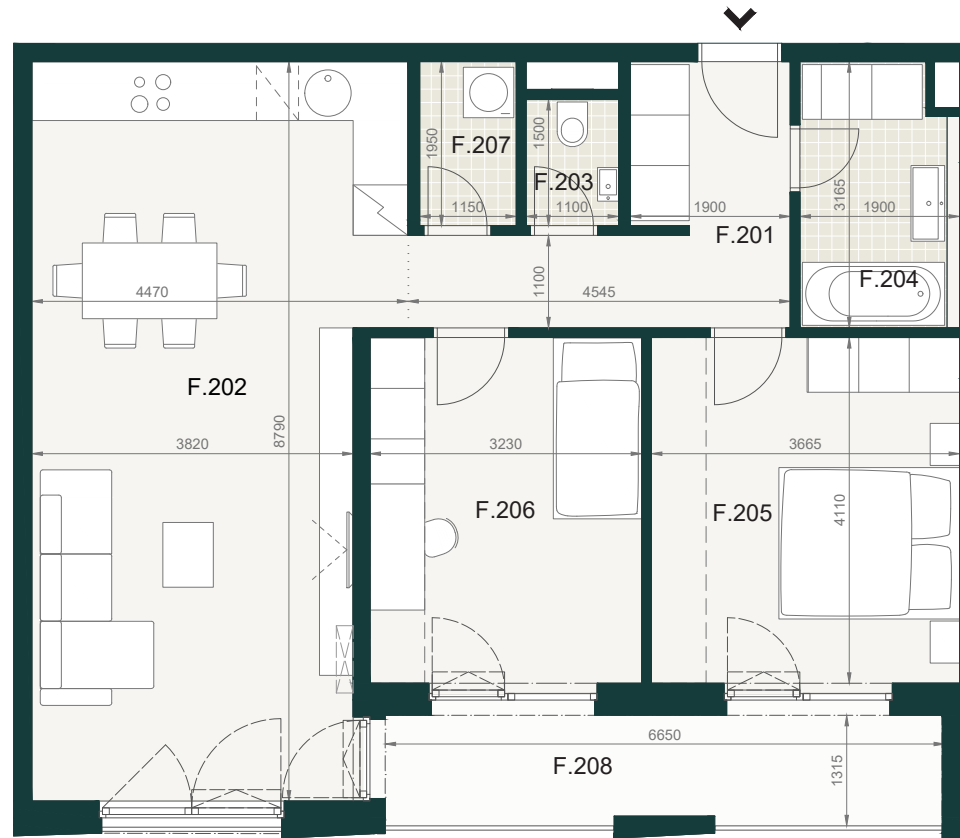

BYT B 2.2 F

F.201	PREDSIEŇ A CHODBA	9,30m ²
F.202	OBÝVACIA IZBA S KUCHYNSKÝM KÚTOM	35,80m ²
F.203	WC	1,70m ²
F.204	KÚPEĽŇA	5,70m ²
F.205	IZBA	15,30m ²
F.206	IZBA	13,50m ²
F.207	KOMORA	2,20m ²
ÚŽITKOVÁ PLOCHA BYTU		83,50m²

EXTERIÉR

F.208	LOGGIA	9,50m ²
-------	--------	--------------------

SPOLU (BYT + EXTERIÉR) 93,00m²

Pôdorys a rozmiestnenie vnútorného vybavenia bytu sú ilustračné. Uvedené rozmery sú predbežné a nemusia sa zhodovať s realizačným projektom. Do výmery bytu sa nezapočítava priestor pod pričkami. Zariaďovacie predmety nie sú súčasťou dodávky.