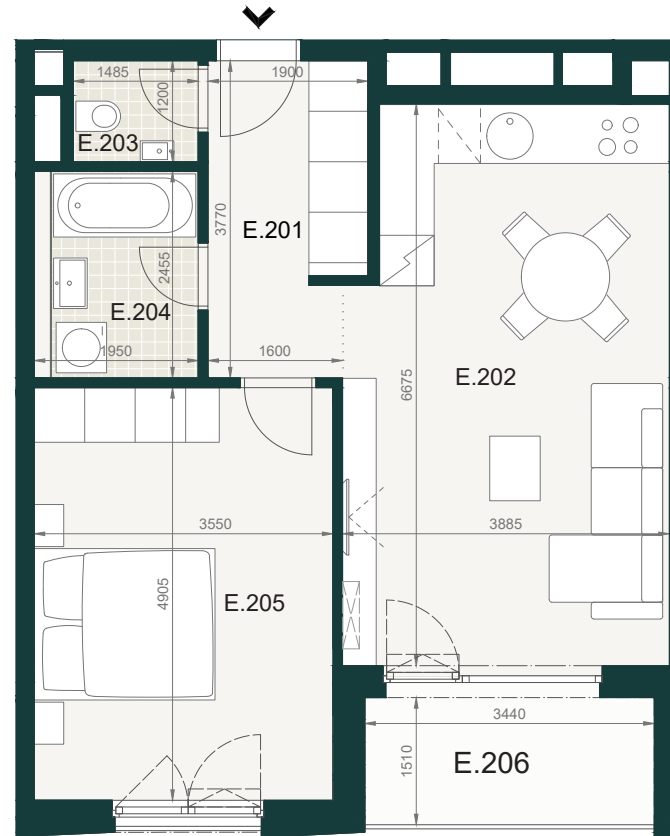

BYT B2.2E

E.201	PREDSIEŇ	7,00m ²
E.202	OBÝVACIA IZBA S KUCHYNSKÝM KÚTOM	25,30m ²
E.203	WC	1,80m ²
E.204	KÚPEĽŇA	4,80m ²
E.205	IZBA	17,40m ²
ÚŽITKOVÁ PLOCHA BYTU		56,00m²

EXTERIÉR

E.208	LOGGIA	5,70m ²
-------	--------	--------------------

SPOLU (BYT + EXTERIÉR) 61,70m²

Pôdorys a rozmiestnenie vnútorného vybavenia bytu sú ilustračné. Uvedené rozmery sú predbežné a nemusia sa zhodovať s realizačným projektom. Do výmery bytu sa nezapočítava priestor pod priečkami. Zariaďovacie predmety nie sú súčasťou dodávky.