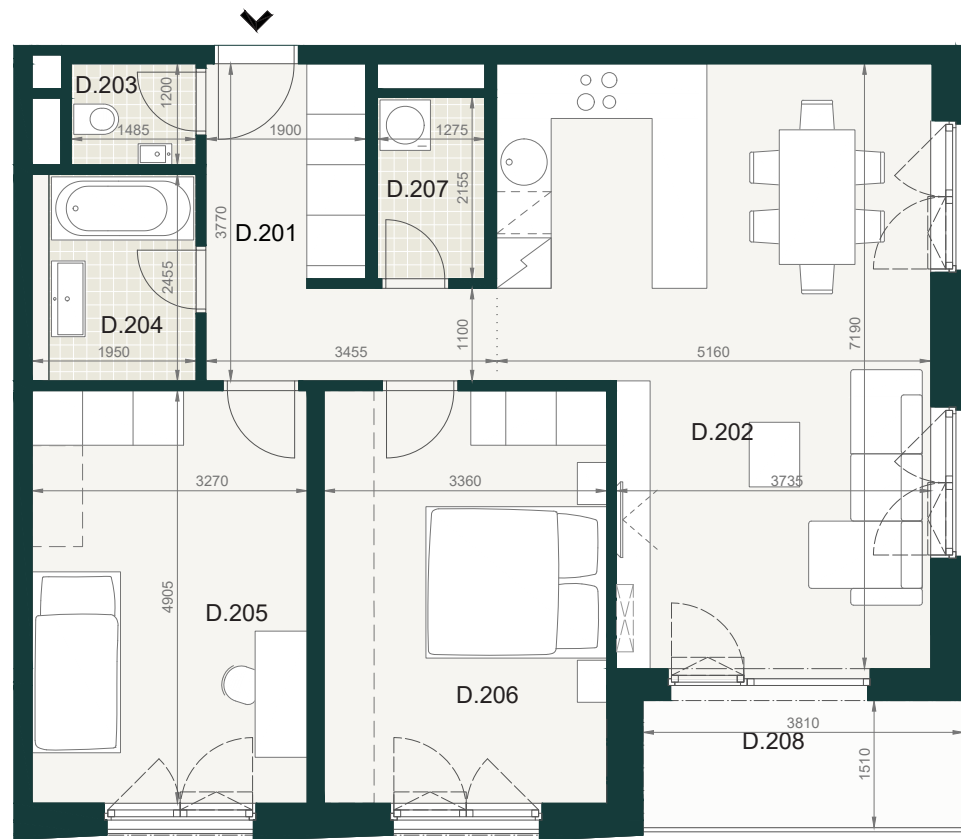

BYT B2.2D

| | | |
|-----------------------------|-------------------------------------|---------------------------|
| D.201 | PREDSIEŇ A CHODBA | 9,30m ² |
| D.202 | OBÝVACIA IZBA S KUCHYNSKÝM KÚTOM | 31,80m ² |
| D.203 | WC | 1,80m ² |
| D.204 | KÚPEĽŇA | 4,80m ² |
| D.205 | IZBA | 16,00m ² |
| D.206 | IZBA | 16,50m ² |
| D.207 | KOMORA | 2,70m ² |
| ÚŽITKOVÁ PLOCHA BYTU | | 82,90m² |

EXTERIÉR

| | | |
|-------|--------|--------------------|
| D.206 | LOGGIA | 7,00m ² |
|-------|--------|--------------------|

SPOLU (BYT + EXTERIÉR) 89,90m²

Pôdorys a rozmiestnenie vnútorného vybavenia bytu sú ilustračné. Uvedené rozmery sú predbežné a nemusia sa zhodovať s realizačným projektom. Do výmery bytu sa nezapočítava priestor pod priečkami. Zariaďovacie predmety nie sú súčasťou dodávky.