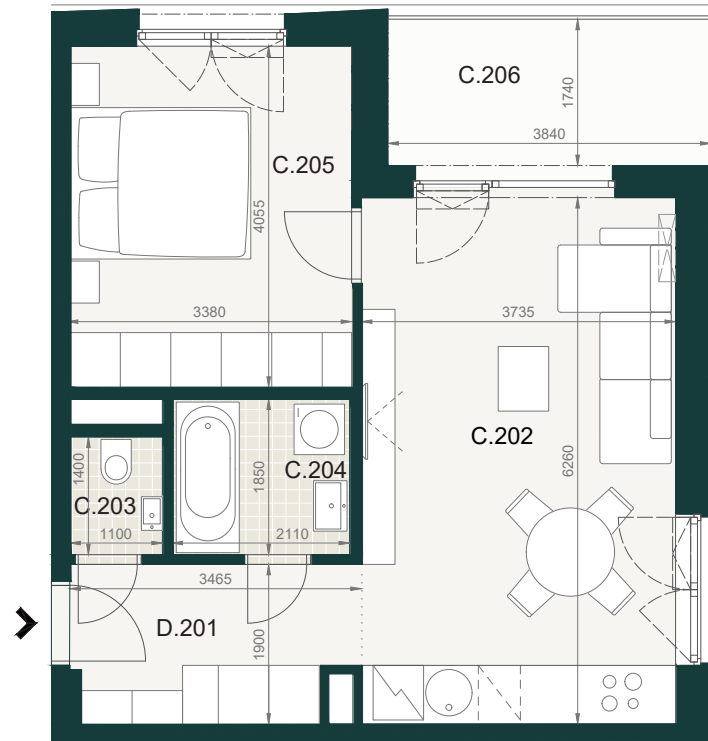

BYT B2.2C

C.201	PREDSIEŇ	6,10m ²
C.202	OBÝVACIA IZBA S KUCHYNSKÝM KÚTOM	23,80m ²
C.203	WC	1,60m ²
C.204	KÚPEĽŇA	4,00m ²
C.205	IZBA	13,60m ²
ÚŽITKOVÁ PLOCHA BYTU		49,10m²

EXTERIÉR

C.206	LOGGIA	7,00m ²
-------	--------	--------------------

SPOLU (BYT + EXTERIÉR) 56,10m²

Pôdorys a rozmiestnenie vnútorného vybavenia bytu sú ilustračné. Uvedené rozmery sú predbežné a nemusia sa zhodovať s realizačným projektom. Do výmery bytu sa nezapočítava priestor pod priečkami. Zariaďovacie predmety nie sú súčasťou dodávky.