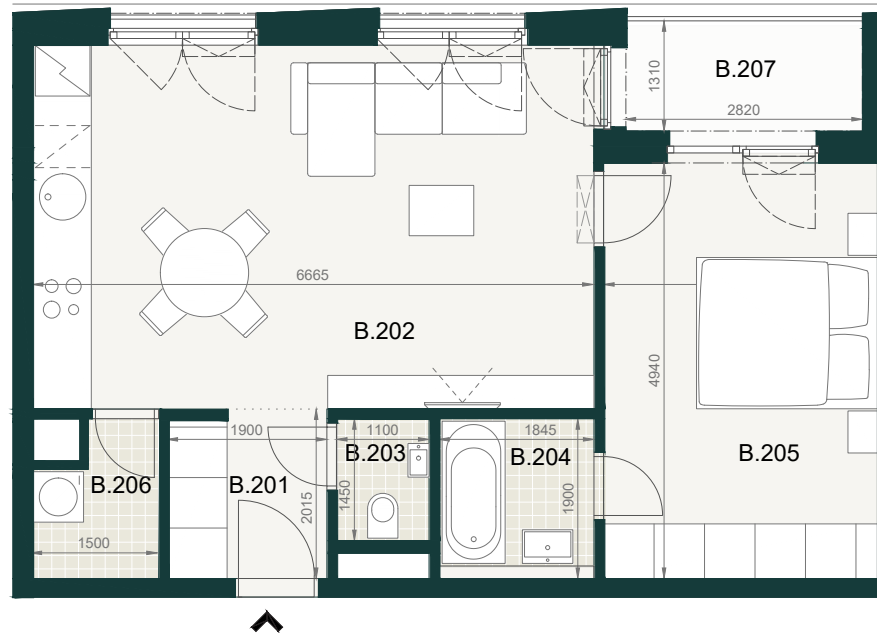

BYT B2.2B

B.201	PREDSIEŇ	3,60m ²
B.202	OBÝVACIA IZBA S KUCHYNSKÝM KÚTOM	29,20m ²
B.203	WC	1,70m ²
B.204	KÚPEĽŇA	3,30m ²
B.205	IZBA	16,30m ²
B.206	KOMORA	2,50m ²
ÚŽITKOVÁ PLOCHA BYTU		56,60m²

EXTERIÉR

B.207	LOGGIA	4,20m ²
-------	--------	--------------------

SPOLU (BYT + EXTERIÉR) 60,80m²

Pôdorys a rozmiestnenie vnútorného vybavenia bytu sú ilustračné. Uvedené rozmery sú predbežné a nemusia sa zhodovať s realizačným projektom. Do výmery bytu sa nezapočítava priestor pod priečkami. Zariaďovacie predmety nie sú súčasťou dodávky.