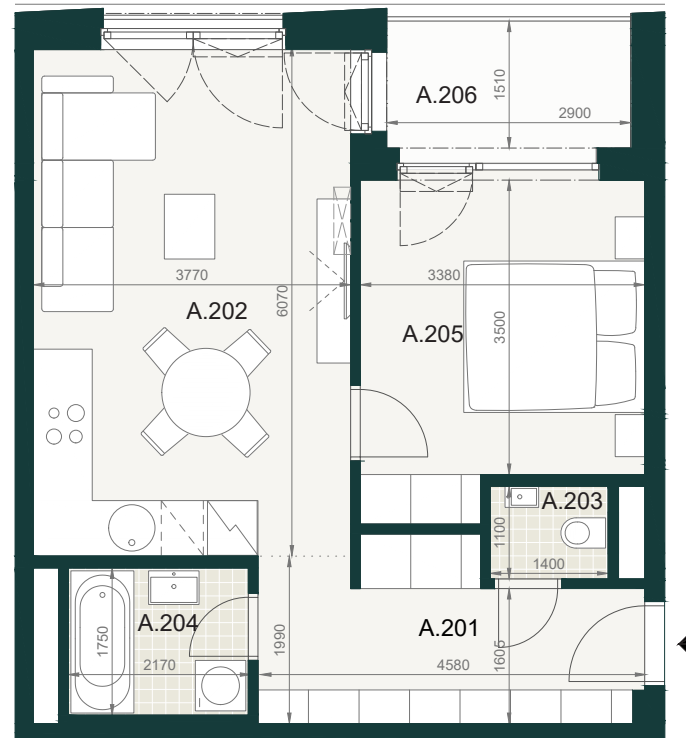

BYT B2.2A

A.201	PREDSIEŇ	8,80m ²
A.202	OBÝVACIA IZBA S KUCHYNSKÝM KÚTOM	23,00m ²
A.203	WC	1,60m ²
A.204	KÚPEĽŇA	3,70m ²
A.205	IZBA	13,00m ²
ÚŽITKOVÁ PLOCHA BYTU		50,10m²

EXTERIÉR

A.206	LOGGIA	5,00m ²
-------	--------	--------------------

SPOLU (BYT + EXTERIÉR) 55,10m²

Pôdorys a rozmiestnenie vnútorného vybavenia bytu sú ilustračné. Uvedené rozmery sú predbežné a nemusia sa zhodovať s realizačným projektom. Do výmery bytu sa nezapočítava priestor pod priečkami. Zariaďovacie predmety nie sú súčasťou dodávky.