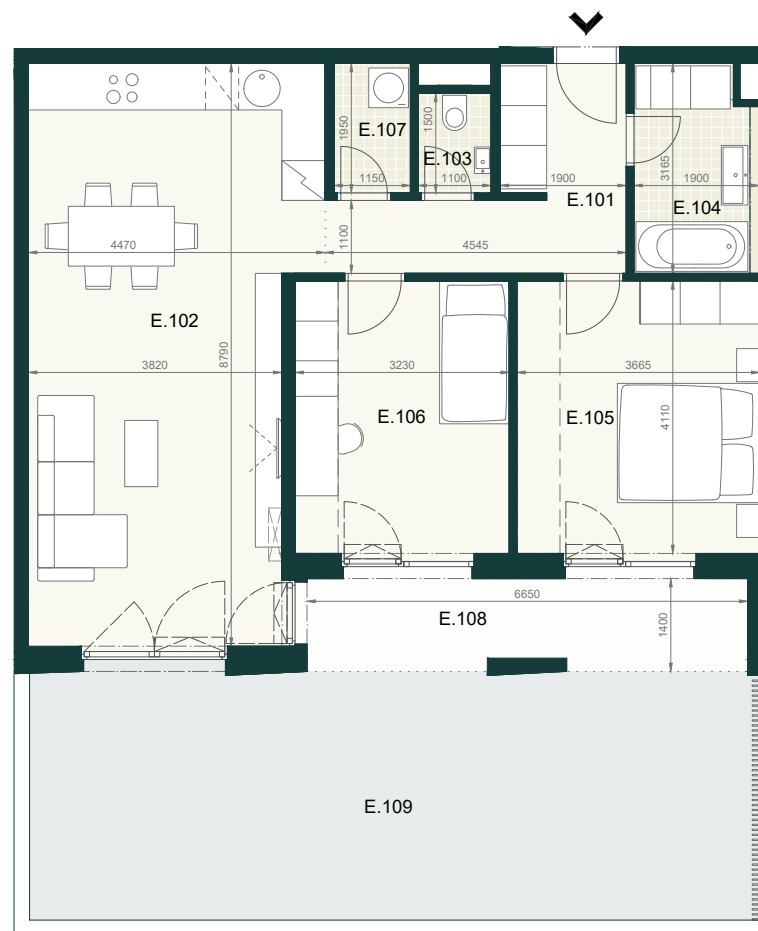

BYT

B2.1E

E.101	PREDSIEŇ A CHODBA	9,30m ²
E.102	OBÝVACIA IZBA S PRIESTOROM NA VARENIE	35,80m ²
E.103	WC	1,70m ²
E.104	KÚPEĽŇA	5,70m ²
E.105	IZBA	15,30m ²
E.106	IZBA	13,50m ²
E.107	KOMORA	2,20m ²
ÚŽITKOVÁ PLOCHA BYTU		83,50m²

EXTERIÉR

E.108	LOGGIA	10,40m ²
E.109	PREDZÁHRADKA	40,10m ²

SPOLU (BYT + EXTERIÉR)

134,00m²

Pôdorys a rozmiestnenie vnútorného vybavenia bytu sú ilustračné. Uvedené rozmery sú predbežné a nemusia sa zhodovať s realizačným projektom. Do výmery bytu sa nezapočítava priestor pod priečkami. Zariaďovacie predmety nie sú súčasťou dodávky.