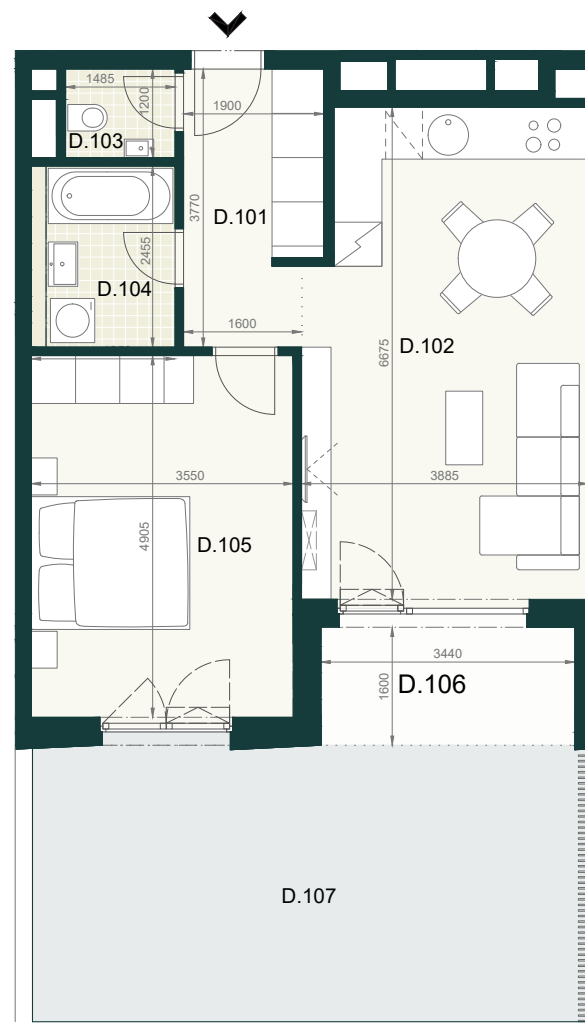

BYT

B2.1D

D.101	PREDSIEŇ A CHODBA	7,00m ²
D.102	OBÝVACIA IZBA S PRIESTOROM NA VARENIE	25,30m ²
D.103	WC	1,80m ²
D.104	KÚPEĽŇA	4,80m ²
D.105	IZBA	17,40m ²
ÚŽITKOVÁ PLOCHA BYTU		56,30m²

EXTERIÉR

	LOGGIA	6,30m ²
	PREDZÁHRADKA	27,40m ²
D.108	SPOLU (BYT + EXTERIÉR)	90,00m²

Pôdorys a rozmiestnenie vnútorného vybavenia bytu sú ilustračné. Uvedené rozmery sú predbežné a nemusia sa zhodovať s realizačným projektom. Do výmery bytu sa nezapočítava priestor pod priečkami. Zariaďovacie predmety nie sú súčasťou dodávky.