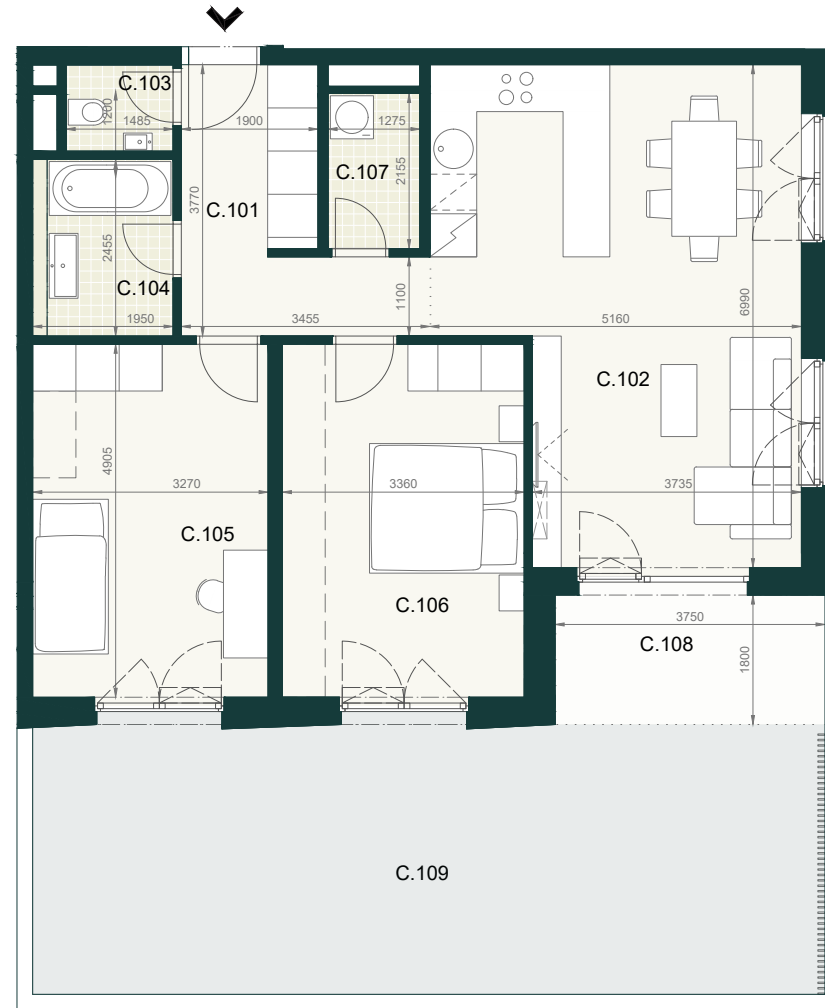

## B2.1C

C.101	PREDSIEŇ	9,30m <sup>2</sup>
C.102	OBÝVACIA IZBA S KUCHYŇOU	31,80m <sup>2</sup>
C.103	WC	1,80m <sup>2</sup>
C.104	KÚPEĽŇA	4,80m <sup>2</sup>
C.105	IZBA	16,00m <sup>2</sup>
C.106	IZBA	16,50m <sup>2</sup>
C.107	KOMORA	2,70m <sup>2</sup>
<b>ÚŽITKOVÁ PLOCHA BYTU</b>		<b>82,90m<sup>2</sup></b>

## EXTERIÉR

C.106	LOGGIA	7,50m <sup>2</sup>
C.107	PREDZÁHRADKA	40,20m <sup>2</sup>

## SPOLU (BYT + EXTERIÉR)

**131,60m<sup>2</sup>**

Pôdorys a rozmiestnenie vnútorného vybavenia bytu sú ilustračné. Uvedené rozmery sú predbežné a nemusia sa zhodovať s realizačným projektom. Do výmery bytu sa nezapočítava priestor pod priečkami. Zariaďovacie predmety nie sú súčasťou dodávky.