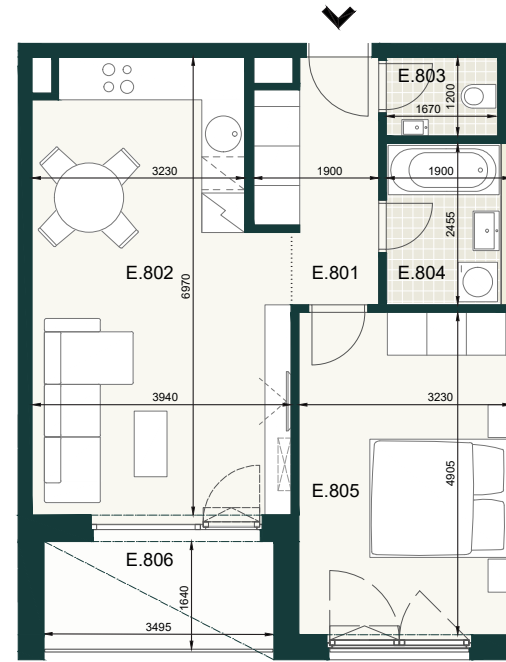

BYT **B1.8.E**

E.801	PREDSIEŇ S CHODBOU	6,30m ²
E.802	OBÝVACIA IZBA S KUCHYŇOU	25,70m ²
E.803	WC	2,00m ²
E.804	KÚPEĽŇA	4,40m ²
E.805	IZBA	16,10m ²
ÚŽITKOVÁ PLOCHA BYTU		54,50m²

EXTERIÉR

E.806	TERASA	6,20m ²
-------	--------	--------------------

SPOLU (BYT + EXTERIÉR) 60,70m²

Pôdorys a rozmiestnenie vnútorného vybavenia bytu sú ilustračné. Uvedené rozmery sú predbežné a nemusia sa zhodovať s realizačným projektom. Do výmery bytu sa nezapočítava priestor pod priečkami. Zariaďovacie predmety nie sú súčasťou dodávky.