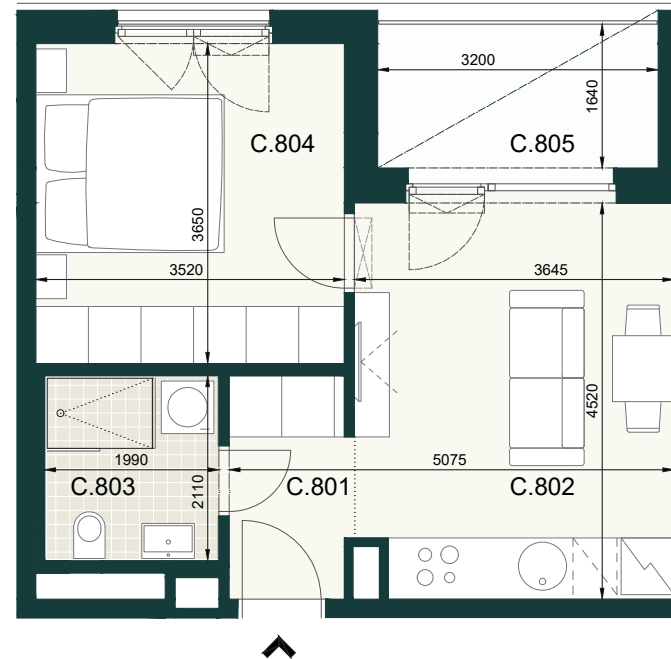

BYT

B1.8.C

C.801	PREDSIEŇ S CHODBOU	3,60m ²
C.802	OBÝVACIA IZBA S KUCHYŇOU	16,70m ²
C.803	KÚPEĽŇA S WC	3,90m ²
C.804	IZBA	13,00m ²
ÚŽITKOVÁ PLOCHA BYTU		37,20m²

EXTERIÉR

C.805	TERASA	5,90m ²
-------	--------	--------------------

SPOLU (BYT + EXTERIÉR) 42,60m²

Pôdorys a rozmiestnenie vnútorného vybavenia bytu sú ilustračné. Uvedené rozmery sú predbežné a nemusia sa zhodovať s realizačným projektom. Do výmery bytu sa nezapočítava priestor pod priečkami. Zariaďovacie predmety nie sú súčasťou dodávky.