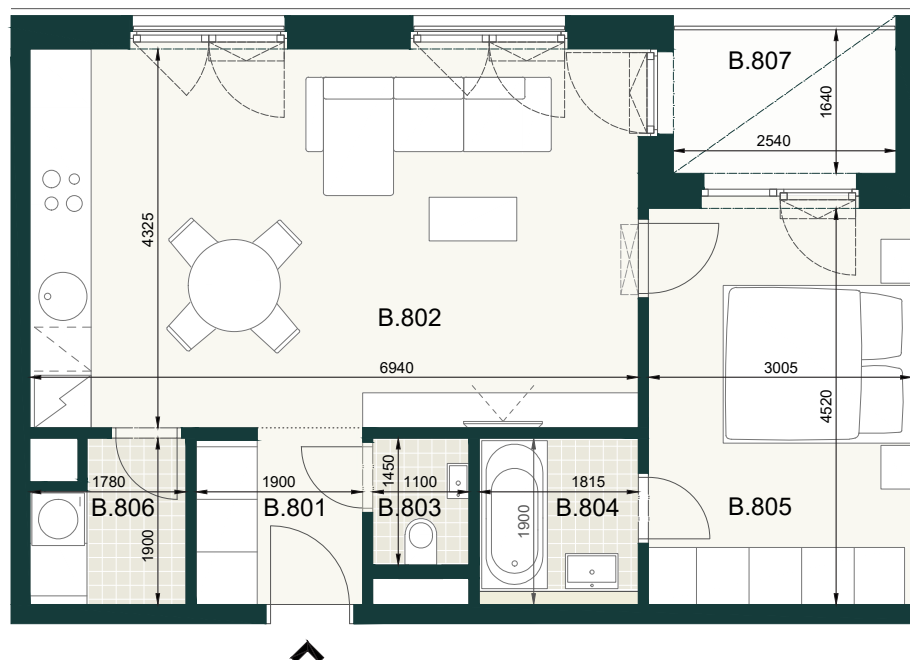

BYT B1.8.B

B.801	PREDSIEŇ	3,80m ²
B.802	OBÝVACIA IZBA S KUCHYŇOU	30,60m ²
B.803	WC	1,60m ²
B.804	KÚPEĽŇA	3,30m ²
B.805	IZBA	13,80m ²
B.806	KOMORA	3,00m ²
ÚŽITKOVÁ PLOCHA BYTU		56,00m²

EXTERIÉR

B.807	TERASA	4,60m ²
-------	--------	--------------------

SPOLU (BYT + EXTERIÉR) 60,60m²

Pôdorys a rozmiestnenie vnútorného vybavenia bytu sú ilustračné. Uvedené rozmery sú predbežné a nemusia sa zhodovať s realizačným projektom. Do výmery bytu sa nezapočítava priestor pod priečkami. Zariaďovacie predmety nie sú súčasťou dodávky.