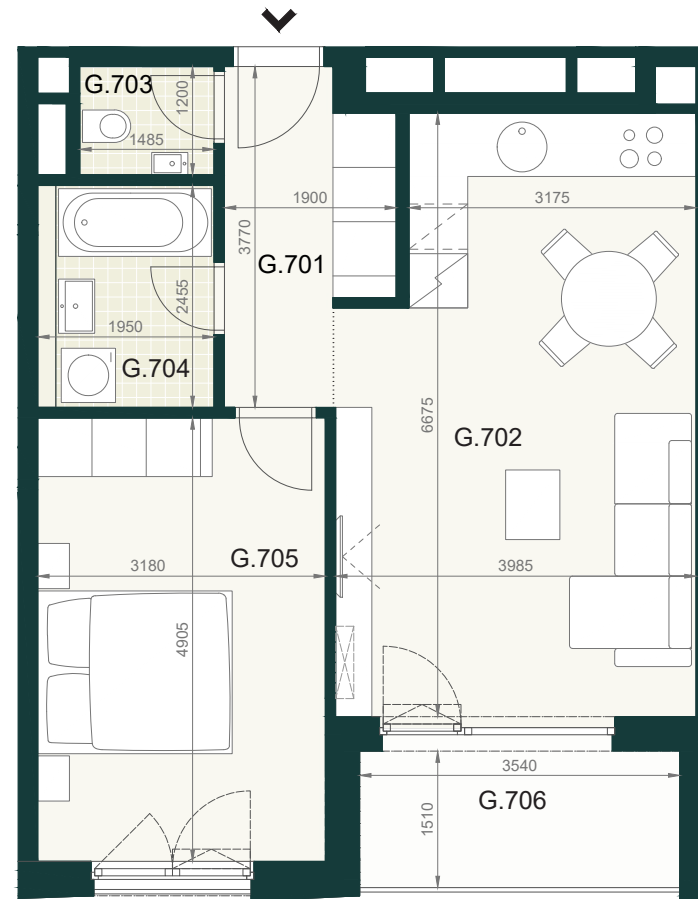

BYT B1.7G

G.701	PREDSIENĽ	6,20m ²
G.702	OBÝVACIA IZBA S KUCHYŇOU	25,20m ²
G.703	WC	1,80m ²
G.704	KÚPEĽŇA	4,80m ²
G.705	IZBA	15,60m ²
ÚŽITKOVÁ PLOCHA BYTU		53,60m²

EXTERIÉR

G.706	LOGGIA	5,80m ²
-------	--------	--------------------

SPOLU (BYT + EXTERIÉR) 59,40m²

Pôdorys a rozmiestnenie vnútorného vybavenia bytu sú ilustračné. Uvedené rozmery sú predbežné a nemusia sa zhodovať s realizačným projektom. Do výmery bytu sa nezapočítava priestor pod priečkami. Zariaďovacie predmety nie sú súčasťou dodávky.