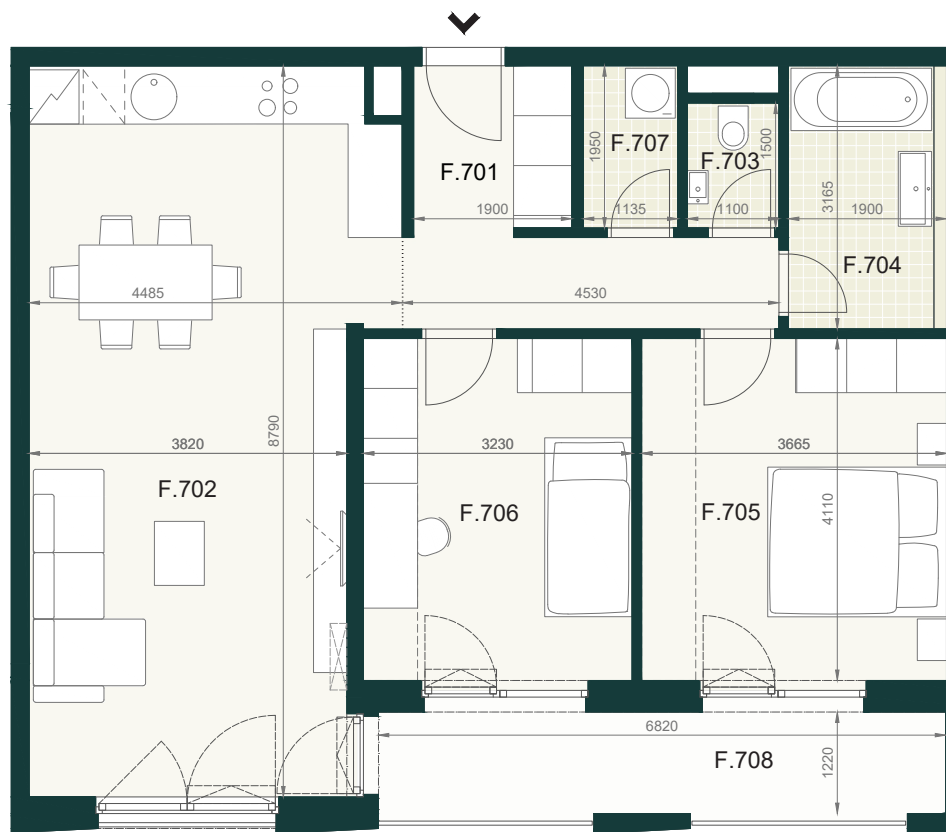

## BYT B1.7F

F.701	PREDSIEŇ A CHODBA	9,30m <sup>2</sup>
F.702	OBÝVACIA IZBA S KUCHYŇOU	35,50m <sup>2</sup>
F.703	WC	1,60m <sup>2</sup>
F.704	KÚPEĽŇA	6,00m <sup>2</sup>
F.705	IZBA	15,30m <sup>2</sup>
F.706	IZBA	13,50m <sup>2</sup>
F.707	KOMORA	2,20m <sup>2</sup>
<b>ÚŽITKOVÁ PLOCHA BYTU</b>		<b>83,40m<sup>2</sup></b>

### EXTERIÉR

F.708	LOGGIA	9,70m <sup>2</sup>
-------	--------	--------------------

**SPOLU (BYT + EXTERIÉR) 93,10m<sup>2</sup>**

Pôdorys a rozmiestnenie vnútorného vybavenia bytu sú ilustračné. Uvedené rozmery sú predbežné a nemusia sa zhodovať s realizačným projektom. Do výmery bytu sa nezapočítava priestor pod priečkami. Zariaďovacie predmety nie sú súčasťou dodávky.