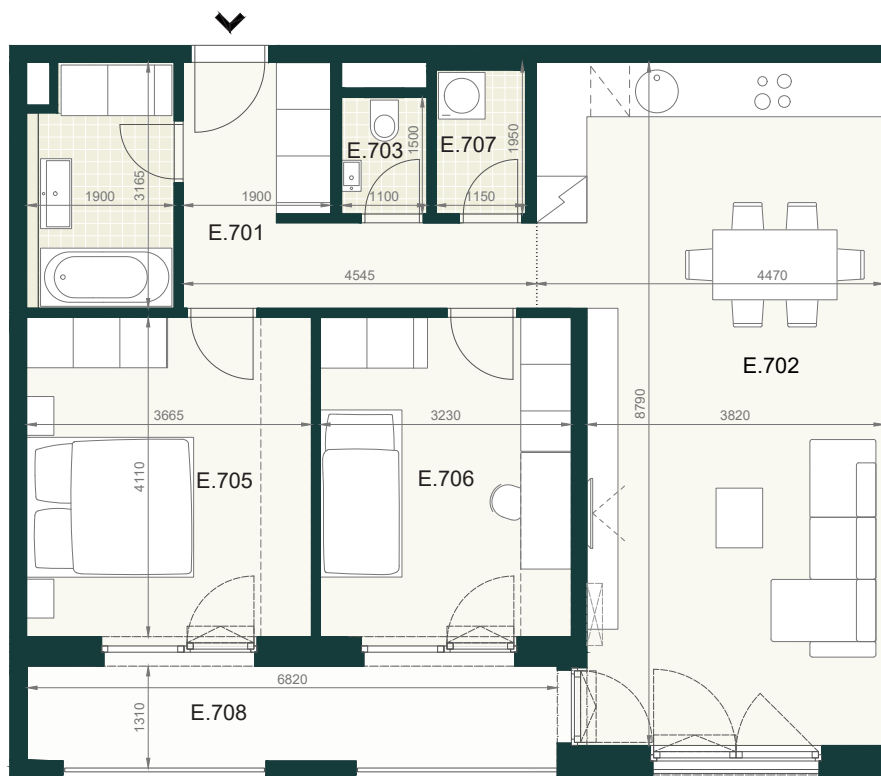

## BYT B 1.7 E

E.701	PREDSIEŇ A CHODBA	9,30m <sup>2</sup>
E.702	OBÝVACIA IZBA S KUCHYŇOU	35,60m <sup>2</sup>
E.703	WC	1,60m <sup>2</sup>
E.704	KÚPEĽŇA	5,80m <sup>2</sup>
E.705	IZBA	15,30m <sup>2</sup>
E.706	IZBA	13,50m <sup>2</sup>
E.707	KOMORA	2,20m <sup>2</sup>
<b>ÚŽITKOVÁ PLOCHA BYTU</b>		<b>83,30m<sup>2</sup></b>

## EXTERIÉR

E.708	LOGGIA	9,50m <sup>2</sup>
-------	--------	--------------------

**SPOLU (BYT + EXTERIÉR) 92,80m<sup>2</sup>**

Pôdorys a rozmiestnenie vnútorného vybavenia bytu sú ilustračné. Uvedené rozmery sú predbežné a nemusia sa zhodovať s realizačným projektom. Do výmery bytu sa nezapočítava priestor pod priečkami. Zariaďovacie predmety nie sú súčasťou dodávky.