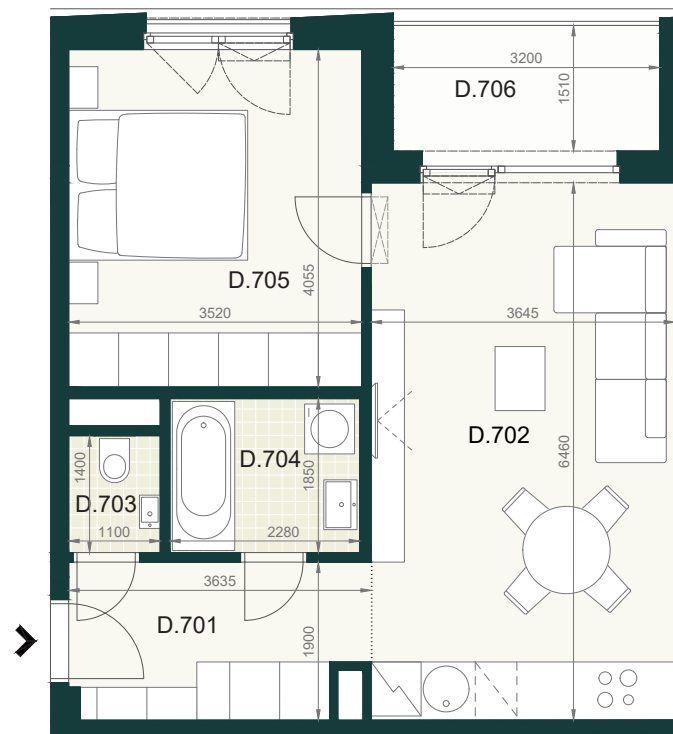

## BYT B 1.7 D

D.701	PREDSIEŇ	6,50m <sup>2</sup>
D.702	OBÝVACIA IZBA S KUCHYŇOU	23,90m <sup>2</sup>
D.703	WC	1,60m <sup>2</sup>
D.704	KÚPEĽŇA	4,30m <sup>2</sup>
D.705	IZBA	14,30m <sup>2</sup>
<b>ÚŽITKOVÁ PLOCHA BYTU</b>		<b>50,60m<sup>2</sup></b>

### EXTERIÉR

D.706	LOGGIA	5,30m <sup>2</sup>
-------	--------	--------------------

**SPOLU (BYT + EXTERIÉR) 55,90m<sup>2</sup>**

Pôdorys a rozmiestnenie vnútorného vybavenia bytu sú ilustračné. Uvedené rozmery sú predbežné a nemusia sa zhodovať s realizačným projektom. Do výmery bytu sa nezapočítava priestor pod priečkami. Zariaďovacie predmety nie sú súčasťou dodávky.