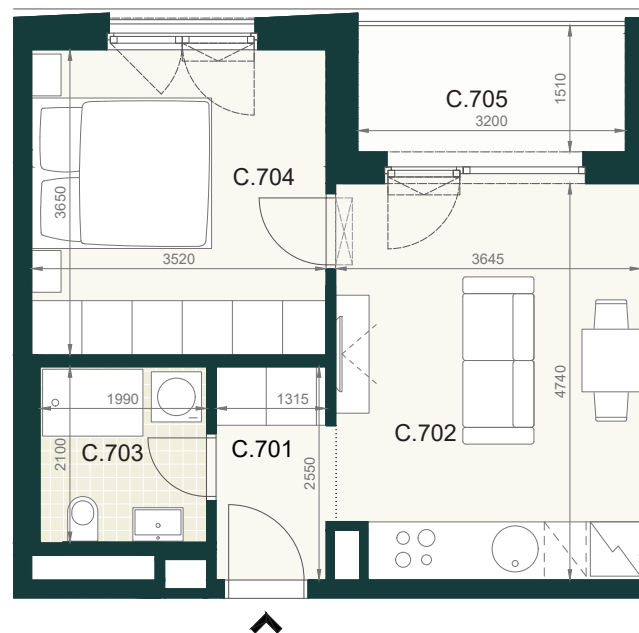

## BYT **B1.7C**

C.701	PREDSIEŇ	3,50m <sup>2</sup>
C.702	OBÝVACIA IZBA S KUCHYŇOU	17,40m <sup>2</sup>
C.703	KÚPEĽŇA S WC	4,30m <sup>2</sup>
C.704	IZBA	12,80m <sup>2</sup>
<b>ÚŽITKOVÁ PLOCHA BYTU</b>		<b>38,00m<sup>2</sup></b>

## EXTERIÉR

C.705	LOGGIA	5,30m <sup>2</sup>
-------	--------	--------------------

**SPOLU (BYT + EXTERIÉR) 43,30m<sup>2</sup>**

Pôdorys a rozmiestnenie vnútorného vybavenia bytu sú ilustračné. Uvedené rozmery sú predbežné a nemusia sa zhodovať s realizačným projektom. Do výmery bytu sa nezapočítava priestor pod priečkami. Zariaďovacie predmety nie sú súčasťou dodávky.