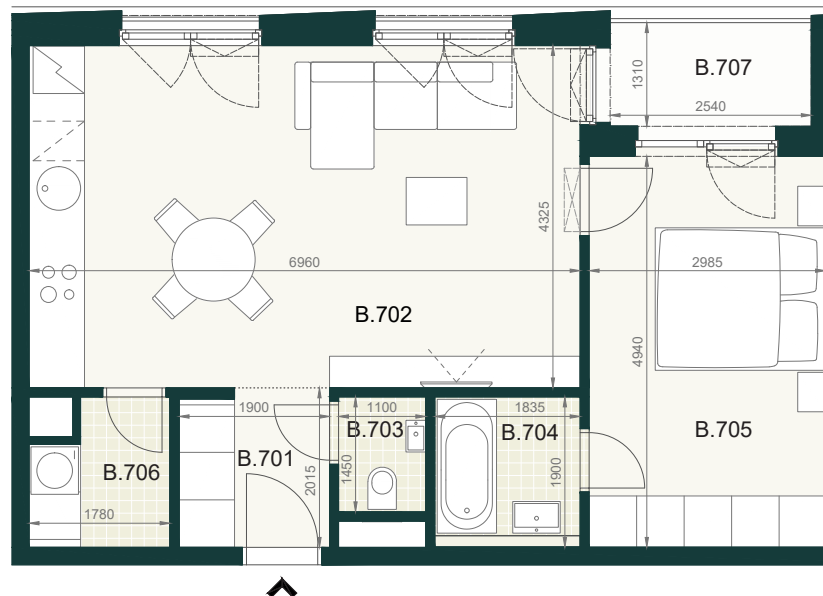

BYT B1.7B

B.701	PREDSIEŇ	3,70m ²
B.702	OBÝVACIA IZBA S KUCHYŇOU	30,40m ²
B.703	WC	1,70m ²
B.704	KÚPEĽŇA	3,30m ²
B.705	IZBA	15,00m ²
B.706	KOMORA	3,00m ²

ÚŽITKOVÁ PLOCHA BYTU 57,10m²

EXTERIÉR

B.707	LOGGIA	3,80m ²
-------	--------	--------------------

SPOLU (BYT + EXTERIÉR) 60,90m²

Pôdorys a rozmiestnenie vnútorného vybavenia bytu sú ilustračné. Uvedené rozmery sú predbežné a nemusia sa zhodovať s realizačným projektom. Do výmery bytu sa nezapočítava priestor pod priečkami. Zariaďovacie predmety nie sú súčasťou dodávky.