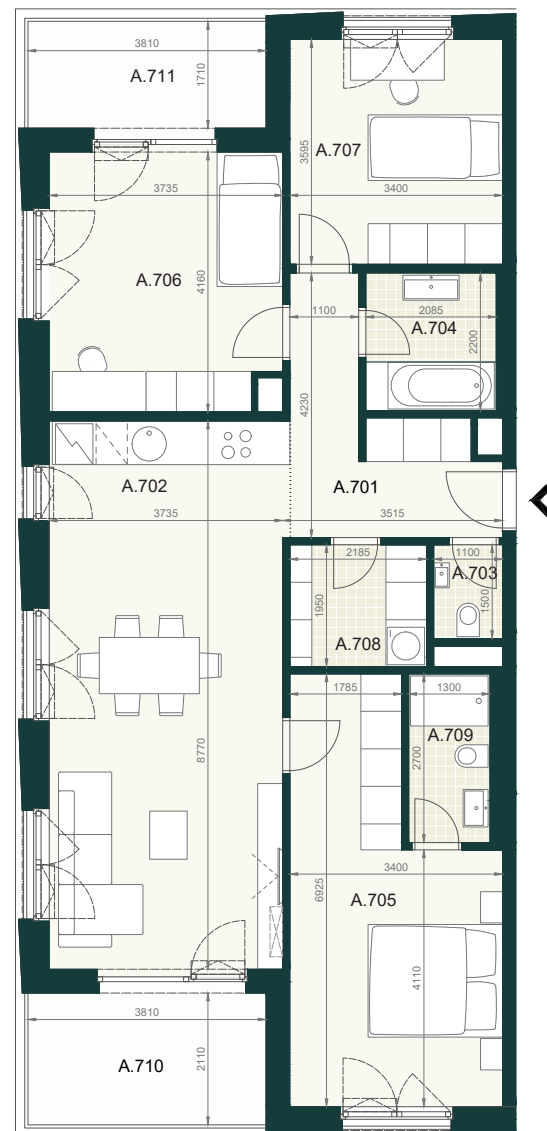

BYT B1.7A

A.701	PREDSIEŇ A CHODBA	9,10m ²
A.702	OBÝVACIA IZBA S KUCHYŇOU	33,40m ²
A.703	WC	1,60m ²
A.704	KÚPEĽŇA	4,30m ²
A.705	IZBA	19,10m ²
A.706	IZBA	15,50m ²
A.707	IZBA	12,20m ²
A.708	KOMORA	4,60m ²
A.709	KÚPEĽŇA S WC	3,50m ²
ÚŽITKOVÁ PLOCHA BYTU		103,30m²

EXTERIÉR

A.710	LOGGIA	8,50m ²
A.711	LOGGIA	6,90m ²

SPOLU (BYT + EXTERIÉR) 118,70m²

Pôdorys a rozmiestnenie vnútorného vybavenia bytu sú ilustračné. Uvedené rozmery sú predbežné a nemusia sa zhodovať s realizačným projektom. Do výmery bytu sa nezapočítava priestor pod priečkami. Zariaďovacie predmety nie sú súčasťou dodávky.