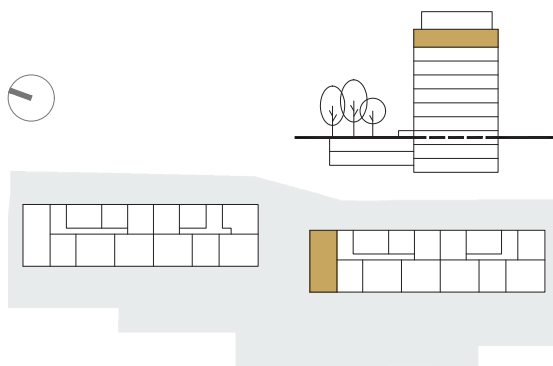

BYT B1.7A

A.701	PREDSIEŇ A CHODBA	9,10m ²
A.702	OBÝVACIA IZBA S KUCHYŇOU	33,40m ²
A.703	WC	1,60m ²
A.704	KÚPEĽŇA	4,30m ²
A.705	IZBA	19,10m ²
A.706	IZBA	15,50m ²
A.707	IZBA	12,20m ²
A.708	KOMORA	4,60m ²
A.709	KÚPEĽŇA S WC	3,50m ²
ÚŽITKOVÁ PLOCHA BYTU		103,30m²

EXTERIÉR

A.710	LOGGIA	8,50m ²
A.711	LOGGIA	6,90m ²

SPOLU (BYT + EXTERIÉR) 118,70m²

Pôdorys a rozmiestnenie vnútorného vybavenia bytu sú ilustračné. Uvedené rozmery sú predbežné a nemusia sa zhodovať s realizačným projektom. Do výmery bytu sa nezapočítava priestor pod priečkami. Zariaďovacie predmety nie sú súčasťou dodávky.