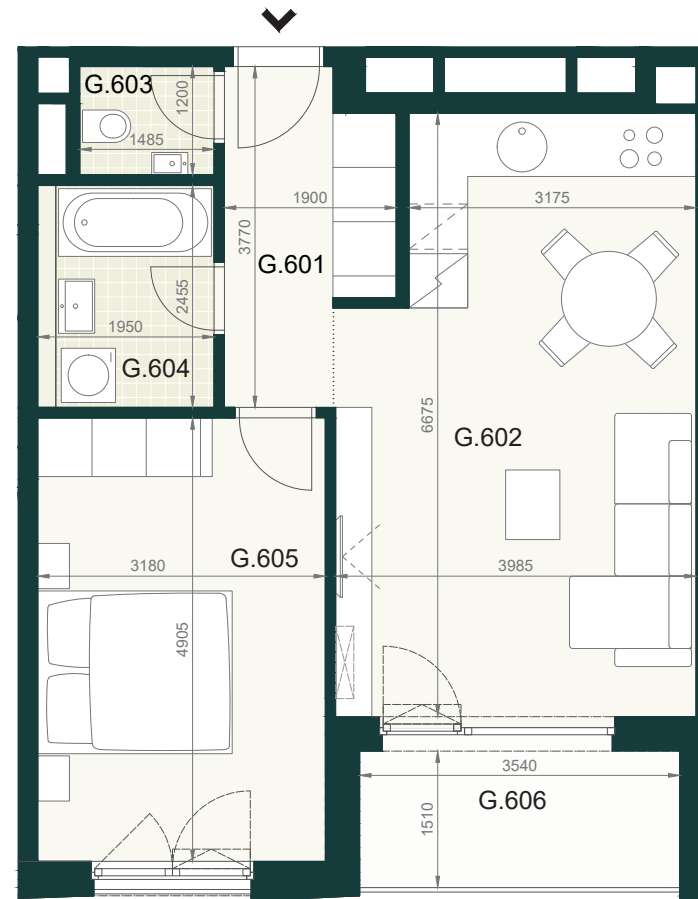

BYT B1.6G

G.601	PREDSIEŇ	6,20m ²
G.602	OBÝVACIA IZBA S KUCHYŇOU	25,20m ²
G.603	WC	1,80m ²
G.604	KÚPEĽŇA	4,80m ²
G.605	IZBA	15,60m ²
ÚŽITKOVÁ PLOCHA BYTU		53,60m²

EXTERIÉR

G.606	LOGGIA	5,80m ²
-------	--------	--------------------

SPOLU (BYT + EXTERIÉR) 59,40m²

Pôdorys a rozmiestnenie vnútorného vybavenia bytu sú ilustračné. Uvedené rozmery sú predbežné a nemusia sa zhodovať s realizačným projektom. Do výmery bytu sa nezapočítava priestor pod priečkami. Zariaďovacie predmety nie sú súčasťou dodávky.